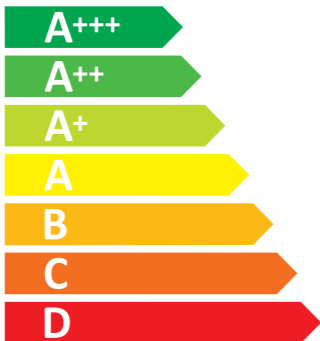

# ENERG

енергия · ενεργεια

AEG

BSE998330M

944188305

**70** L

**0.99** kWh/cycle\*

**0.52** kWh/cycle\*