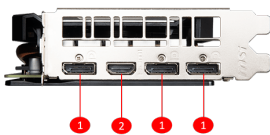

SPECIFICATIONS

Memory	6GB GDDR6
Motor Gráfico	NVIDIA® GeForce® GTX 1660 SUPER™
Bus Standard	PCI Express x16 3.0
Interfaz de Memoria	192-bit
Velocidad de Reloj de Núcleo(MHz)	Boost:1815MHz
Velocidad del Reloj de Memoria(MHz)	14 Gbps
Maximum Displays	4
Output	DisplayPort x 3 (v1.4) / HDMI 2.0b x 1
Power consumption (W)	125 W
Soporte HDCP	2.2
Virtual Reality Ready	Y
Recommended Power Supply (W)	450 W
Digital Maximum Resolution	7680x4320
Power Connectors	8-pin x 1
Versión Soportada de DirectX	12 API
Versión Soportada de OpenGL	4.5
Dimensiones de Tarjeta(mm)	204 x 128 x 42 mm
Peso	669 g / 1028 g

FEATURES

CONNECTIONS

1. DisplayPort
2. HDMI