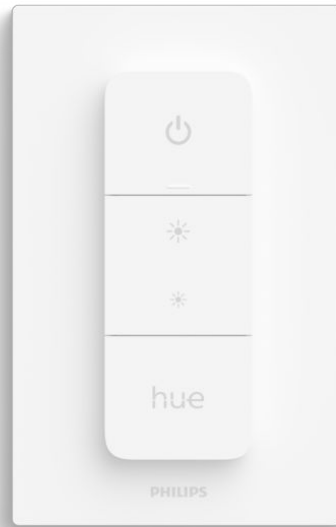

PHILIPS

Hue Dimmer switch (último modelo)

Hue

Instalación inalámbrica

Alimentación por baterías

Fácil acceso a escenas de
iluminación

Utilízalo como mando a
distancia

8719514274617

Easy smart lighting

Atenúa o ilumina la habitación, enciende o apaga escenas de iluminación o consigue la mejor luz según la hora del día. El Hue Dimmer switch se fija a paredes o superficies magnéticas, pero también se puede usar como mando a distancia en cualquier estancia de tu hogar.

Instalación inalámbrica sencilla

El diseño inalámbrico y alimentado por batería del Hue Dimmer switch te permite montarlo en cualquier lugar con la cinta adhesiva incluida. Retira el interruptor de su soporte en la pared y úsalo como mando a distancia o fíjalo a cualquier superficie magnética.