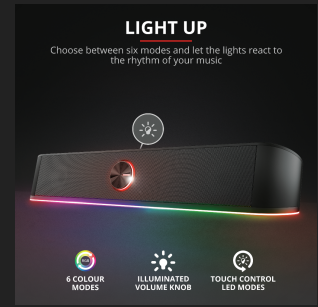

#24007

Soundbar illuminata RGB

Soundbar stereo con illuminazione RGB e un design salvaspazio

Caratteristiche chiave

- Illuminazione RGB regolabile; scegli tra 6 modalità
- Fattore di forma ridotto; collocabile facilmente davanti al monitor o alla TV
- Grande manopola illuminata per gestire il volume, facilmente raggiungibile anche durante il gioco
- Gli altoparlanti stereo 2.0 con potenza di picco di 12 W garantiscono una piena esperienza di gaming
- Facile da collegare: un solo cavo AUX per il suono e un cavo USB per l'alimentazione

POWER

Power saving	False	Power cable detachable	False
---------------------	-------	-------------------------------	-------

PRODUCT VISUAL 1

PRODUCT PICTORIAL 1

PRODUCT PICTORIAL 2

PRODUCT PICTORIAL 3

PRODUCT PICTORIAL 4