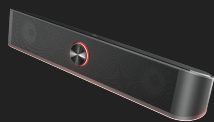

PRODUCT VISUAL 2