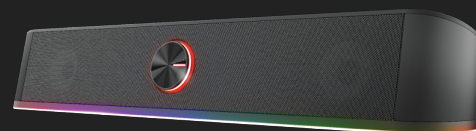

#24007

Soundbar illuminata RGB

Soundbar stereo con illuminazione RGB e un design salvaspazio

Caratteristiche chiave

- Illuminazione RGB regolabile; scegli tra 6 modalità
- Fattore di forma ridotto; collocabile facilmente davanti al monitor o alla TV
- Grande manopola illuminata per gestire il volume, facilmente raggiungibile anche durante il gioco
- Gli altoparlanti stereo 2.0 con potenza di picco di 12 W garantiscono una piena esperienza di gaming
- Facile da collegare: un solo cavo AUX per il suono e un cavo USB per l'alimentazione

Cosa c'è nella scatola

- Soundbar stereo dotato di cavo USB
- Manuale utente

Requisiti di sistema

- Porta USB (per alimentazione)
- Connessione cuffie da 3,5 mm

Una soluzione compatta

Gli altoparlanti stereo non devono necessariamente essere ingombranti. La sound bar Trust GXT 619 Thorne offre performance da gaming in un fattore di forma compatto. Grazie al nitido audio dello stereo con una potenza di picco di 12W e alle luci RGB, questa sound bar è la soluzione ideale per tutti i gamer che vogliono recuperare un po' di spazio, senza però rinunciare a nulla.

Semplice e solida

La sound bar Trust Thorne è perfetta per semplificare al massimo l'esperienza di gaming. Basta collegare il cavo AUX al jack per cuffie da 3,5 mm del PC o del laptop e collegare il cavo USB all'alimentazione. Non occorre altro per giocare a un livello completamente nuovo. E grazie alle connessioni universali, la sound bar Thorne è compatibile anche con la TV!

Una nuova luce

I gamer esigono esperienze eccellenti. Non solo l'audio deve essere di buona qualità: anche l'occhio vuole la sua parte. La sound bar Trust GXT 619 Thorne è dotata di luci RGB regolabili, con 6 modalità di illuminazione diverse. I giochi assumeranno nuove tinte, grazie a questa sound bar.