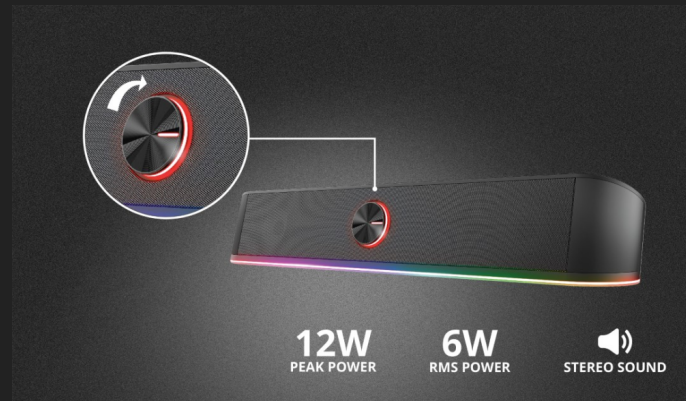

#24007

Soundbar illuminata RGB

Soundbar stereo con illuminazione RGB e un design salvaspazio

Caratteristiche chiave

- Illuminazione RGB regolabile; scegli tra 6 modalità
- Fattore di forma ridotto; collocabile facilmente davanti al monitor o alla TV
- Grande manopola illuminata per gestire il volume, facilmente raggiungibile anche durante il gioco
- Gli altoparlanti stereo 2.0 con potenza di picco di 12 W garantiscono una piena esperienza di gaming
- Facile da collegare: un solo cavo AUX per il suono e un cavo USB per l'alimentazione

Cosa c'è nella scatola

- Soundbar stereo dotato di cavo USB
- Manuale utente

Requisiti di sistema

- Porta USB (per alimentazione)
- Connessione cuffie da 3,5 mm

Una soluzione compatta

Gli altoparlanti stereo non devono necessariamente essere ingombranti. La sound bar Trust GXT 619 Thorne offre performance da gaming in un fattore di forma compatto. Grazie al nitido audio dello stereo con una potenza di picco di 12W e alle luci RGB, questa sound bar è la soluzione ideale per tutti i gamer che vogliono recuperare un po' di spazio, senza però rinunciare a nulla.

Semplice e solida

La sound bar Trust Thorne è perfetta per semplificare al massimo l'esperienza di gaming. Basta collegare il cavo AUX al jack per cuffie da 3,5 mm del PC o del laptop e collegare il cavo USB all'alimentazione. Non occorre altro per giocare a un livello completamente nuovo. E grazie alle connessioni universali, la sound bar Thorne è compatibile anche con la TV!

Controllo a portata di mano

Grazie all'ampia manopola illuminata di controllo del volume sulla parte anteriore della sound bar Thorne, potrai regolare facilmente il volume senza distrarti dal gioco. La manopola di controllo facilmente accessibile permette di controllare e di raggiungere facilmente i 12W di potenza di picco (6W RMS) degli altoparlanti stereo incorporati.