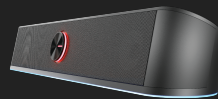

PRODUCT VISUAL 3