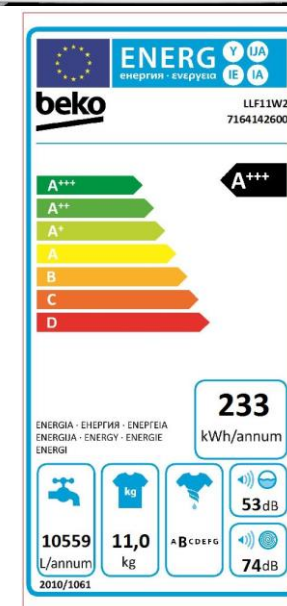

INFORMATIONS

Référence	LLF11W2
Famille de produit	Lave-linge Frontal
Origine de fabrication	Turquie
Code EAN	8690842389320

PERFORMANCES

Capacité max. (kg)	11.0
Vitesse d'essorage max. (tr/min)	1400
Classe d'efficacité énergétique	A+++ (-10%)
Classe d'essorage	B
Niv. sonore Lavage/Essorage (dB)	53/74
Consommation d'énergie annuelle	233 kWh
Consommation d'eau annuelle	10559 litres

DESIGN

Design	Smart
Couleur du produit	Blanc
Couleur du hublot	Blanc
Couleur du contour du hublot	Chrome
Couleur de l'écran (ou des voyants)	Noir
Angle d'ouverture de la porte (°)	170
Nombre de pieds réglables	4

DETAILS TECHNIQUES

Tension (V)	230
Fréquence (Hz)	50
Puissance totale (W)	2200
Type de prise	Européenne

DIMENSIONS

Hauteur sans emballage (cm)	84.0
Largeur sans emballage (cm)	60.0
Profondeur sans emballage (cm)	67.0
Poids sans emballage (kg)	79.0
Hauteur avec emballage (cm)	88.0
Largeur avec emballage (cm)	65.0
Profondeur avec emballage (cm)	68.5
Poids avec emballage (kg)	80.0

LOGISTIQUE

Nomenclature	84502000
Livraison en 40	108
Livraison en 40 ForkLift	102

Existe uniquement en BLANC

Beko s'engage à conserver toutes les pièces détachées de cet appareil pendant 11 ans à compter de la date d'achat. BEKO France – Visuels non contractuels, informations sujettes à modifications. 02/07/2020 - V4