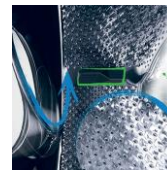

Tambour Aquawave

Préservez vos vêtements

Les alvéoles du tambour Aquawave facilitent le glissement de vos textiles en créant un voile d'eau. Le linge est donc davantage préservé.

Parois anti-vibrations

Diminuez le bruit du lavage et de l'essorage