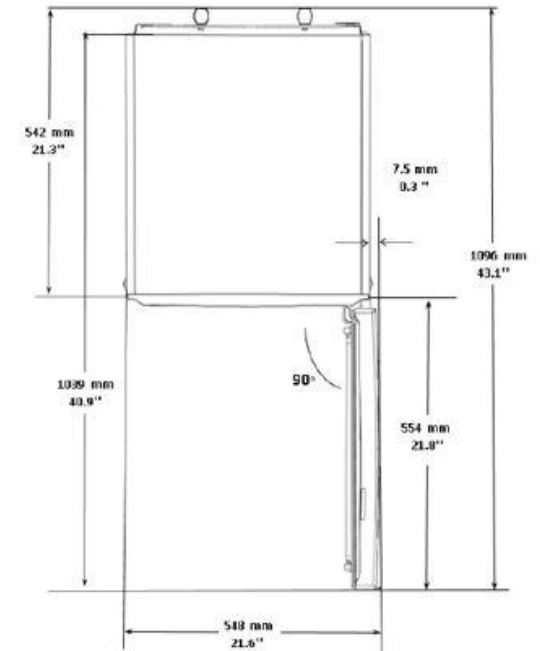

DESIGN	
Couleur de la porte	Gris Acier
Couleur des côtés	Gris Acier
Type de poignée	Intégrée avec finition métal
Matière de la poignée	Plastique
Couleur de la poignée	Grey - ARC1050
Finitions clayettes verre	Blanc

PERFORMANCES	
Classe énergétique	A+
Classe climatique	SN-ST
T°, ambiante mini. de fonction. (°C)	5
Volume total brut (lt)	270
Nombre d'étoiles	4
Volume total net (lt)	262 litres
Volume net du réfrigérateur (lt)	175
Volume net du congélateur (lt)	87
Consommation annuelle (kWh/an)	256
Consommation énergie (kWh/24h)	0.704
Capacité de congélation (kg/24h)	4
Autonomie du congélateur (h)	16
Niveau sonore dB(A)	38

DETAILS TECHNIQUES	
Tension (V)	220-240
Fréquence (Hz)	50
Type de prise	Européenne
Longueur du câble (m)	1.50
Type de fluide réfrigérant	R600a

COMPARTIMENT CONGELATEUR	
Type de froid congélateur	Statique
Nombre de tiroirs	3
Nombre de clayettes verre Securit®	2
Type de fabrique de glaçons	Bac à glaçons
Nombre de bacs à glaçons	1

COMPARTIMENT REFRIGERATEUR	
Nombre de clayettes verre Securit®	3
Nombre de balconnets larges	3
Nombre de bac à légumes	1
Boîte à œufs	1

DIMENSIONS	
Hauteur sans emballage (cm)	170.8
Largeur sans emballage (cm)	54.0
Profondeur sans emballage (cm)	57.4
Poids sans emballage (kg)	53.0
Hauteur avec emballage (cm)	176.5
Largeur avec emballage (cm)	57.5
Profondeur avec emballage (cm)	65.0
Poids avec emballage (kg)	58.0

LOGISTIQUE	
Nomenclature	84182199

Beko s'engage à conserver toutes les pièces détachées de cet appareil pendant 11 ans à compter de la date d'achat. BEKO France – Visuels non contractuels, informations sujettes à modifications. 10/03/2020 - V

Fiche provisoire

Suivez notre actualité sur le site beko.fr et sur