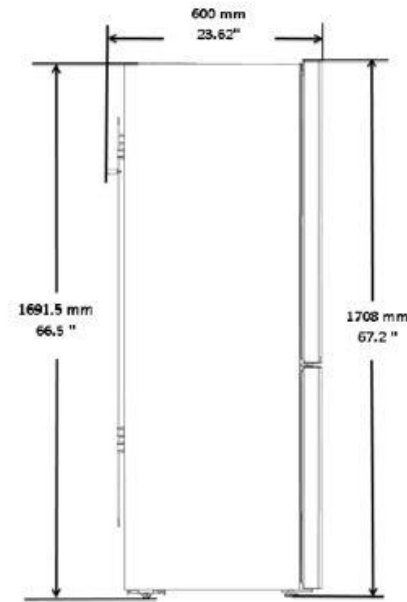

DESIGN	
Couleur de la porte	Gris Acier
Couleur des côtés	Gris Acier
Type de poignée	Intégrée avec finition métal
Matière de la poignée	Plastique
Couleur de la poignée	Grey - ARC1050
Finitions clayettes verre	Blanc

PERFORMANCES	
Classe énergétique	A+
Classe climatique	SN-ST
T°, ambiante mini. de fonction. (°C)	5
Volume total brut (lt)	270
Nombre d'étoiles	4
Volume total net (lt)	262 litres
Volume net du réfrigérateur (lt)	175
Volume net du congélateur (lt)	87
Consommation annuelle (kWh/an)	256
Consommation énergie (kWh/24h)	0.704
Capacité de congélation (kg/24h)	4
Autonomie du congélateur (h)	16
Niveau sonore dB(A)	38

DETAILS TECHNIQUES	
Tension (V)	220-240
Fréquence (Hz)	50
Type de prise	Européenne
Longueur du câble (m)	1.50
Type de fluide réfrigérant	R600a

COMPARTIMENT CONGELATEUR	
Type de froid congélateur	Statique
Nombre de tiroirs	3
Nombre de clayettes verre Securit®	2
Type de fabrique de glaçons	Bac à glaçons
Nombre de bacs à glaçons	1

COMPARTIMENT REFRIGERATEUR	
Nombre de clayettes verre Securit®	3
Nombre de balconnets larges	3
Nombre de bac à légumes	1
Boîte à œufs	1

DIMENSIONS	
Hauteur sans emballage (cm)	170.8
Largeur sans emballage (cm)	54.0
Profondeur sans emballage (cm)	57.4
Poids sans emballage (kg)	53.0
Hauteur avec emballage (cm)	176.5
Largeur avec emballage (cm)	57.5
Profondeur avec emballage (cm)	65.0
Poids avec emballage (kg)	58.0

LOGISTIQUE	
Nomenclature	84182199

Beko s'engage à conserver toutes les pièces détachées de cet appareil pendant 11 ans à compter de la date d'achat. BEKO France – Visuels non contractuels, informations sujettes à modifications. 10/03/2020 - V

Fiche provisoire

Suivez notre actualité sur le site beko.fr et sur