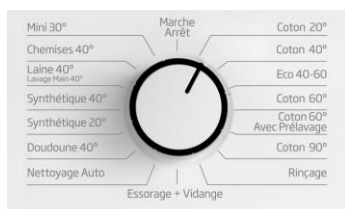

Sécurité anti-débordement

Assurez-vous contre les inondations

Ce système permet de vous protéger contre tout risque d'inondation. Il coupe automatiquement l'arrivée d'eau en cas de débordement.