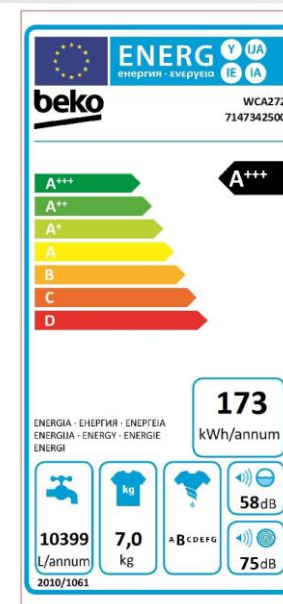

Existe uniquement en BLANC