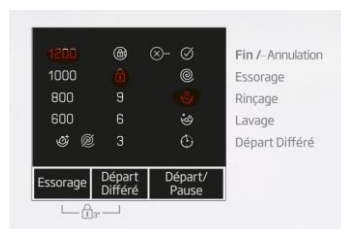

Sécurité anti-débordement

Assurez-vous contre les inondations

Ce système permet de vous protéger contre tout risque d'inondation. Il coupe automatiquement l'arrivée d'eau en cas de débordement.