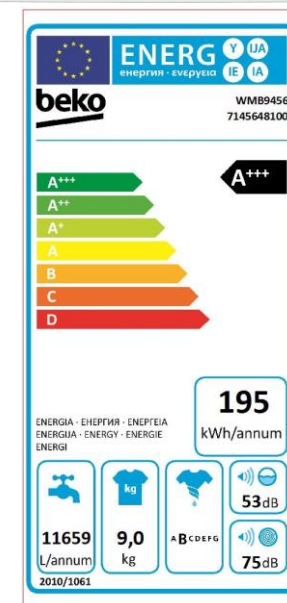

Existe uniquement en BLANC