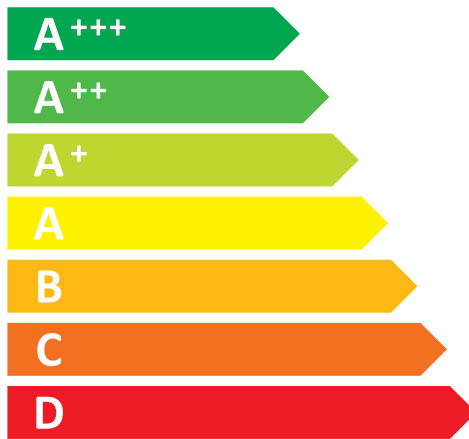

ENERG

енергия · ενεργεια

SAMSUNG WW7BJ5595FW

A+++

ENERGIA · ЕНЕРГИЯ · ΕΝΕΡΓΕΙΑ
ENERGIJA · ENERGY · ENERGIE
ENERGI

153
kWh/annum

7400
L/annum

7,0
kg