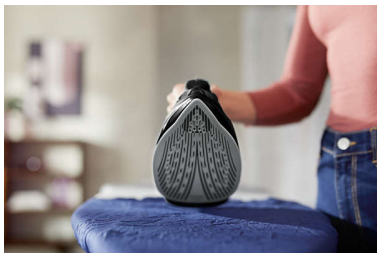

Bekväm strykning

- Droppstoppssystemet gör att dina klädesplagg förblir fläckfria när du stryker
- Bekvämt, strukturerat handtag för bättre grepp

Snabb och kraftfull veckborttagning

- 2 600 W för snabb uppvärmning
- Ångutsläpp på upp till 45 g/min ger en kraftig, jämn prestanda
- Upp till 200 g ångpuff får snabbt envisa veck att försvinna
- Vertikal ånga för hängande textilier

Prestanda med lång livstid

- Inbyggt skjutreglage för antikalkfunktion samt hållbar ångprestanda
- Testad sladd för maximal hållbarhet och säkerhet
- Reptålig stryksula som glider bra

Funktioner

2 600 W för snabb uppvärmning

Ger en snabb uppvärmning och kraftfull prestanda.

SteamGlide Plus-stryksula

Vår speciella SteamGlide Plus-stryksula glider lätt över alla tyger. Den är även non-stick-behandlad, reptålig och enkel att rengöra.

Inget mer spill

Vår tack vare droppstoppsystemet kan du stryka ömtåliga tyger vid låga temperaturer utan problem. Du behöver inte oroa dig för att några vattendroppar ska förorsaka fläckar.

Konstant ångutsläpp på upp till 45 g/min