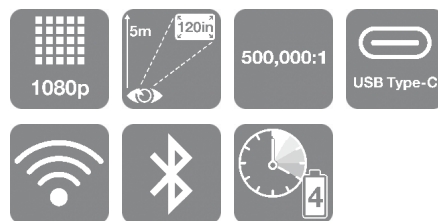

Moverio BT-40S

DATASHEET / BROCHURE

Avancerade Si-OLED-drivna genomskinliga binokulära smarta glasögon med integrerad styrenhet för kommersiella applikationer

Moverio BT-40S smarta allt-i-ett-glasögon med Moverio Intelligent Controller, använder Android för integrering av anpassad programvara och har stöd för ett urval av kommersiella applikationer, inklusive besöksupplevelser i museer, i nöjesparker och på kulturarvsplatser, undertexter på teatrar och biografier, underhållning för patienter eller intraoral skanning på tandläkarmottagningar. De levereras också med Google Play Store¹.

STYRENHETSSKÄRM

Skärmtyp	IPS LCD
Panelstorlek	2,95 tum bred panel
Antal pixlar	409.920 (480 x 854)
Kontrastförhållande	800 : 1
Färgåtergivning	24-bitars färg (16,77 miljoner färger)
Uppdateringsfrekvens	60 Hz