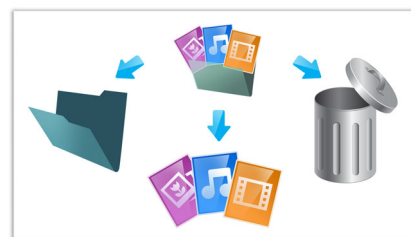

Real Media Video

Real Media Video för filmuppspelning från datorn

Medieinnehåll från hårddisk

Slappna av och upplev medieinnehåll från hårddisken utan att behöva oroa dig för filmformatskompatibilitet. Spela helt enkelt upp innehållet – Philips-spelaren hanterar de

flesta vanliga hårddiskformat, bland annat FAT32 och FAT.

Foto i olika format

Visa foton i många olika format, bland annat JPEG, JPG, M-JPEG, PNG, TIF, TIFF, GIF, BMP and HD JPEG – direkt på widescreen-TV:n! Förvandla vardagsrummet till ett fotogalleri och dela med dig av dina underbara minnen med vänner och familj.

Dolby Digital DTS2.0

Dolby Digital DTS2.0 för den ultimata filmupplevelsen

Enkel kopierings- och borttagningsfunktion

Dela videor, foton och musik med familj och vänner i vardagsrummet. Med Philips-spelaren kan du enkelt och snabbt kopiera, överföra eller ta bort filer.