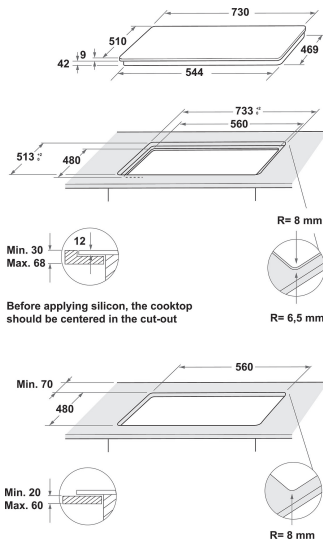

# GOWL 758/WH

12NC: 859991590650

Codice EAN: 8003437605239

Whirlpool

SENSING THE DIFFERENCE

- Griglie in ghisa
- Termovalvole di sicurezza
- Manopole Cromo satinato
- 3 griglie GOG W Collection - Tris grids Ghisa
- Comandi Front
- Piano cottura da 75 cm
- Comando meccanico
- Accensione elettronica sottomanopola
- 5 bruciatori
- 5 bruciatori: 1 bruciatore Ausiliario 1000 W, 1 bruciatore Rapido 3000 W, 1 bruciatore Semirapido 1650 W, 1 bruciatore Semirapido 1650 W e 1 bruciatore Doppia corona doppia regolazione 5000 W.
- Cavo elettrico incluso
- Dimensioni AxLxP: 51x730x510 mm
- Dimensioni nicchia AxLxP: 41x560x490 mm
- Tensione:220-240 V