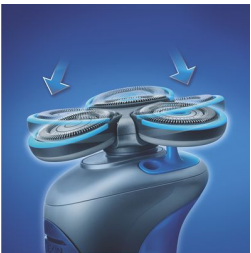

Idratazione e benessere durante la rasatura

- Dispenser di balsamo NIVEA FOR MEN

Facile sistema di riempimento della crema per la rasatura

- Sistema riempimento cartucce integrato

Sistema di protezione della pelle

- Sistema Flex Tracker

Estrema scorrevolezza

- Anelli di scorrimento

Ora potete depilarvi anche sotto la doccia

- Impermeabile

In evidenza

Sistema di erogazione del balsamo

La crema idratante per la rasatura NIVEA FOR MEN viene erogata direttamente sulla pelle

Sistema riempimento cartucce integrato

Basta introdurre la crema per la rasatura NIVEA FOR MEN dal flaconcino direttamente nel rasoio Philips NIVEA FOR MEN.

Sistema Flex Tracker

Il sistema Flex Tracker segue automaticamente le curve del viso e protegge la pelle dalle irritazioni.

Anelli di scorrimento

Le testine di rasatura sono dotate degli esclusivi anelli, che consentono al rasoio di scorrere facilmente sul volto.

Impermeabile

Usa il rasoio elettrico sotto la doccia per risparmiare tempo e regalarti una piacevole sensazione di freschezza.