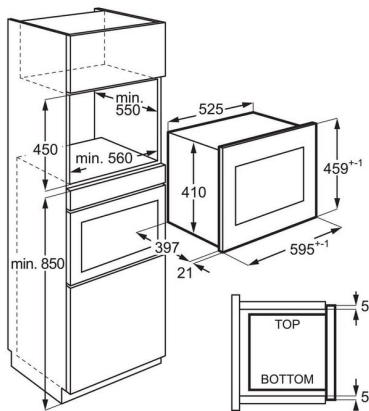

Product Specification

PNC	947 608 758
EAN	7332543742219
Installazione	Incasso
Colore	Nero
Volume totale (l)	26
Potenza resa microonde (W)	900
Potenza resa grill (W)	800
Potenza regolabile su:	5 livelli
Programmi Preimpostati	Blocco Bambini, Instant on/+30 secondi, Avvio Veloce
Tecnologia	Microonde con grill
Dimensioni da incasso HxLxP(mm)	450x562x500
Comandi	Touch
Altezza (mm)	459
Larghezza (mm.)	594
Profondità (mm)	404
Height net internal, mm	192
Width net internal, mm	348
Depth net internal, mm	370
Meccanismo apertura porta	Elettronica
Diametro piatto girevole (mm)	325
Materiale piano girevole	Vetro
Piatto girevole	No
Tipologia di grill	Quarzo
Blocco Bambini	Si

Programmi di scongelamento preimpostati	Pane, Pesce, Carne, Pollame
Colore interno	Acciaio inossidabile
Volume utile vano forno (lt)	25.37
Tensione (V)	220-240
Frequenza (Hz)	50
Potenza massima assorbita (W)	2200

241118XBAV