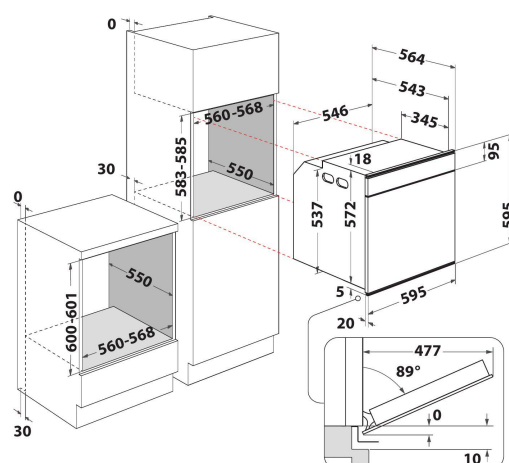

W7 OM5 4S H

12NC: 859991538910

Codice EAN: 8003437834370

Whirlpool

SENSING THE DIFFERENCE

- Tecnologia 6° SENSO
- Fino a 40 combinazioni di cottura 6° SENSO
- Funzione autopulente SmartClean
- Classe di efficienza energetica A+
- Cavità 73 lt
- Cook4
- Ready2Cook
- Funzione Scongelo
- Termoventilato
- Grill
- Interno smaltato di facile pulizia
- Turbo Grill
- Maxi Cooking
- Funzione Pasticceria
- Funzione Pizza/Pane
- Mantenere in caldo
- Doratura extra

Forno elettrico incasso Whirlpool: colore inox, autopulente - W7 OM5 4S H

Caratteristiche di questo forno da incasso Whirlpool: tecnologia Smart Clean, che fornisce un ciclo autopulente per assicurare risultati di pulizia ideali con il semplice tocco di un tasto. Tecnologia elettrica avanzata per cucinare risparmiando energia. Lampada alogena consente prestazioni a basso consumo energetico. Esclusiva tecnologia 6° SENSO, che ti permette di selezionare un'ampia varietà di ricette pre-programmate e il tuo forno regolerà automaticamente temperatura e tempi di cottura per un risultato perfetto. Porta forno con chiusura rallentata per un maggiore comfort di utilizzo.

8 funzioni principali

Molteplici metodi di cottura. Le 8 funzioni principali di cottura offrono soluzioni flessibili con risultati perfetti per ogni ricetta.

Tecnologia 6° SENSO

Niente più supposizioni. Scegli semplicemente le tue ricette, le combinazioni di cottura 6° SENSO sanno cosa fare per ottenere una cottura a regola d'arte in ogni occasione. Fino a 40 ricette preimpostate pensate per adattarsi al tuo stile di vita e dieta, per un'esperienza di cucina completamente assistita.

Ready2cook

Preriscaldamento non necessario. La funzione Ready2Cook usa un potente sistema a convezione per raggiungere rapidamente la temperatura adeguata ed eliminare così la necessità di preriscaldare il forno.

Forced Air

Sigilla il gusto. Grazie alla tecnologia Forced Air, l'aria preriscaldata viene fatta circolare all'interno del tuo forno utilizzando un innovativo sistema di convezione, dandoti risultati di cottura umidi e succosi.

Smart clean

Pulizia innovativa del forno. Puoi pulire la cavità del forno risparmiando tempo, energia e tutelando l'ambiente. Solo 30 minuti per una pulizia perfetta senza l'uso di detersivi aggressivi.

SoftClosing

Grazie alle cerniere a chiusura rallentata, lo sportello si chiude senza sforzo, con un movimento dolce e silenzioso.