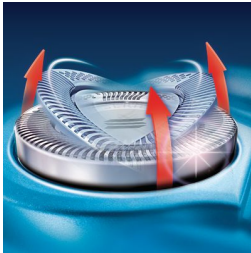

Destacados

Exclusivo sistema Levanta y Corta de doble cuchilla

Este exclusivo sistema de doble cuchilla de afeitadora Philips levanta suavemente el pelo para conseguir un corte increíblemente apurado.

Cabezales flotantes individualmente