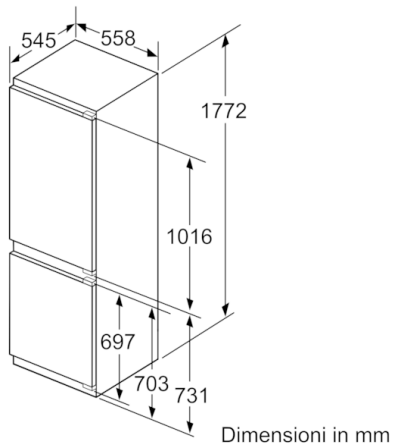

VANO FRIGORIFERO

- Capacità netta frigorifero 186 litri
- 1 cassetto VitaFresh plus con regolazione umidità - mantiene frutta e verdura fresche 2 volte più a lungo con controllo umidità - conserva frutta e verdura fino a 2 volte più a lungo
- 5 ripiani in vetro infrangibile (4 regolabili in altezza), di cui 1 divisibile -VarioShelf, 1 ripiano scorrevole EasyShelf easyAccess estensibili
- 5 balconcini, 1 comparto burro
- Illuminazione interna a LED

VANO CONGELATORE****

- Freezer con sistema LowFrost
- Capacità netta congelatore**** : 74 litri
- 3 cassette trasparenti

ACCESSORI

- Portabottiglie
- 1 Portauova, 1 Vaschetta per cubetti di ghiaccio, A**0024

**Serie | 6, Frigo-congelatore combinato da incasso, 177.2 x 55.8 cm
KIS86ADD0**

Le dimensioni delle ante del mobile indicate sono valide con uno spazio tra le ante pari a 4 mm.

Dimensioni in mm

Dimensioni in mm
Consiglio per la distanza per cerniera piatta