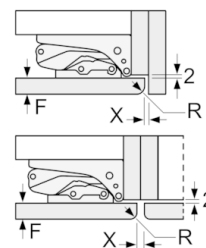

**Serie | 6, Frigo-congelatore combinato da incasso, 177.2 x 55.8 cm
KIS86ADD0**

Le dimensioni delle ante del mobile indicate sono valide con uno spazio tra le ante pari a 4 mm.

Dimensioni in mm

Dimensioni in mm
Consiglio per la distanza per cerniera piatta

F	R	X
16-19	0-3	2,5
20	0-1	3
	2-3	2,5
21	0-1	3
	2-3	2,5
22	0	4
	1	3,5
	2-3	3

Le distanze consigliate nella tabella vanno mantenute per garantire un'apertura senza collisioni delle porte degli apparecchi ed evitare danni al mobile della cucina.