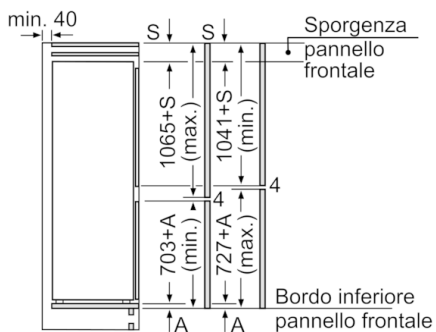

**Serie | 6, Frigo-congelatore combinato da incasso, 177.2 x 55.8 cm
KIS86ADD0**

Le dimensioni delle ante del mobile indicate sono valide con uno spazio tra le ante pari a 4 mm.

Dimensioni in mm

Dimensioni in mm
Consiglio per la distanza per cerniera piatta

F	R	X
16-19	0-3	2,5
20	0-1	3
	2-3	2,5
21	0-1	3
	2-3	2,5
22	0	4
	1	3,5
	2-3	3

Le distanze consigliate nella tabella vanno mantenute per garantire un'apertura senza collisioni delle porte degli apparecchi ed evitare danni al mobile della cucina.