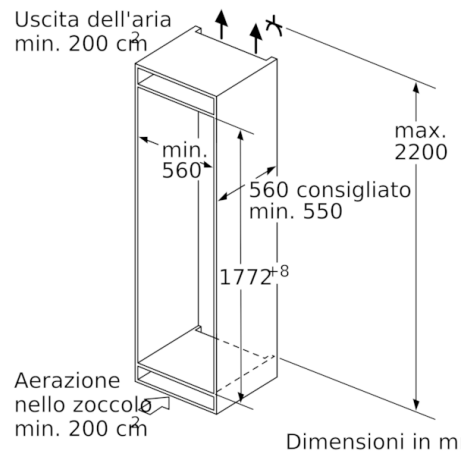

- Classe di efficienza energetica: A+++ (in una scala di classi di efficienza energetica da A+++ a D)
- freshSense - temperatura costante grazie ad un sistema intelligente di sensori
- Display elettronico a 7 segmenti
- Capacità netta totale 260 litri
- Livello sonoro: 38 db(A) re 1 pW
- Classe climatica SN-T
- Cerniere a destra, reversibili
- Dimensioni in cm (hxlxp) 177 x 56 x 55
- Dimensioni nicchia in cm (hxlxp): 177,5 cm x 56 x 55

VANO FRIGORIFERO

- Capacità netta frigorifero 186 litri
- 1 cassetto VitaFresh plus con regolazione umidità - mantiene frutta e verdura fresche 2 volte più a lungo con controllo umidità - conserva frutta e verdura fino a 2 volte più a lungo
- 5 ripiani in vetro infrangibile (4 regolabili in altezza), di cui 1 divisibile -VarioShelf, 1 ripiano scorrevole EasyShelf easyAccess estensibili
- 5 balconcini, 1 comparto burro
- Illuminazione interna a LED

VANO CONGELATORE****

- Freezer con sistema LowFrost
- Capacità netta congelatore**** : 74 litri
- 3 cassette trasparenti

ACCESSORI

- Portabottiglie
- 1 Portauova, 1 Vaschetta per cubetti di ghiaccio, A**0024

**Serie | 6, Frigo-congelatore combinato da incasso, 177.2 x 55.8 cm
KIS86ADD0**

Le dimensioni delle ante del mobile indicate sono valide con uno spazio tra le ante pari a 4 mm.

Dimensioni in mm

Dimensioni in mm
Consiglio per la distanza per cerniera piatta