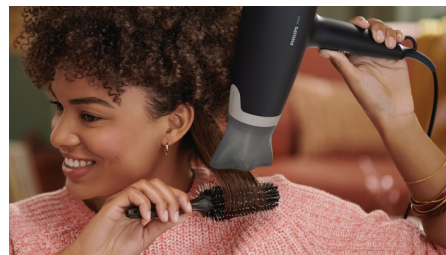

Boquilla de 14mm para dar forma

La boquilla estrecha enfoca el aire con precisión para dar retoques rápidos y perfeccionar pequeños detalles de tu peinado.

Especificaciones

Tecnologías para el cuidado del pelo ThermoProtect

Accesorios

Accesorio ThermoProtect

Boquilla: 14 mm

Características

Posiciones de calor y velocidad: 6

Ajustes: Posición de aire frío

Gancho para guardar

Especificaciones técnicas

Vataje: 2100 W

Motor: CC

Voltaje: 220-240 V

Longitud del cable: 1,8 m

Servicio

Garantía mundial de 2 años