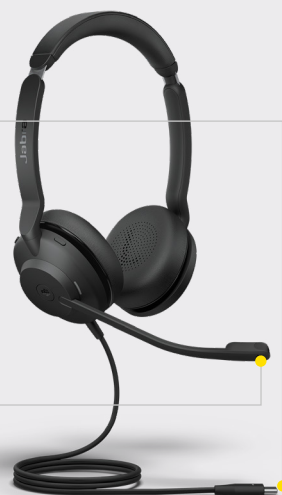

INSTRUCTION DE DÉMARRAGE

Branchez le Jabra Evolve2 30 dans le port USB-A ou USB-C de votre ordinateur (en fonction du modèle USB du casque).

Positionnez le microphone près de votre bouche.