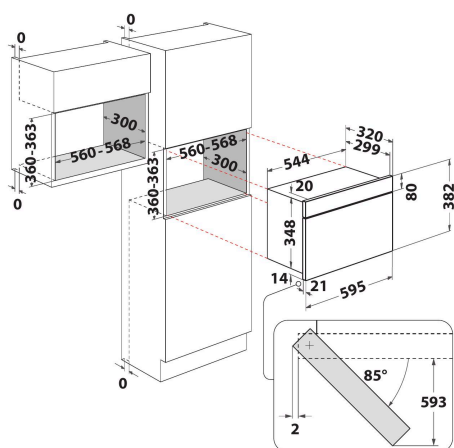

W7 MN840

12NC: 859991539130

Codice EAN: 8003437395802

Whirlpool

SENSING THE DIFFERENCE

- Funzione Crisp
- Cavità 22 lt
- Jet Start: riscaldamento rapido alimenti
- Jet Defrost-Scongelo
- Potenza max microonde 750 W
- Piatto girevole 25 cm
- Massimo diametro del piatto: 280 mm
- Ventilazione anteriore
- Apertura laterale sinistra
- Piatto Crisp e maniglia
- Funzione Crisp con piatto Crisp
- 3 metodi di cottura: Microonde, Grill, Crisp
- Portata collegamento: 2000 W
- Grill al Quarzo
- Potenza grill 700 W
- Programmatore elettronico e display digitale con testo
- Sicurezza bambini