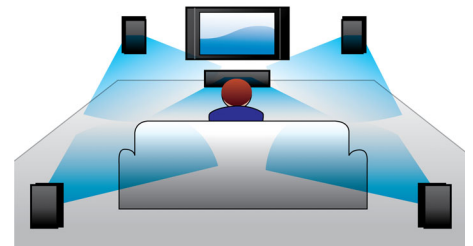

Dolby TrueHD y DTS-HD

El audio Dolby TrueHD y DTS-HD Master Audio Essential ofrecen el sonido más nítido procedente de los Blu-ray Disc. El audio reproducido no se distingue prácticamente de las grabaciones realizadas en un estudio, por lo que se escucha lo que los creadores pretendían que se escuchase. El audio Dolby TrueHD y DTS-HD Master Audio Essential completarán tu experiencia de entretenimiento en alta definición.

El complemento perfecto para los televisores serie 5000 de Philips*

El complemento perfecto para los televisores serie

5000 de Philips

Relájate y disfruta de una magnífica noche frente al televisor con la increíble calidad LED del televisor de 2011 de la serie 5000 de Philips. Además, las nítidas y vivas imágenes Full HD de la tecnología Pixel Plus HD se complementan a la perfección con un auténtico sonido. Tanto el televisor como el sistema de cine en casa pueden controlarse con un sólo mando a distancia y el conjunto garantiza el mejor rendimiento de imagen y sonido gracias a Philips Easylink mediante la conexión HDMI. Además, ambos están diseñados con los mismos materiales y disponen de un acabado para combinar a la perfección.