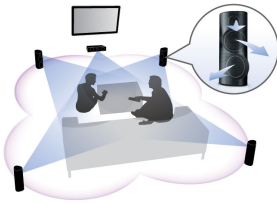

Philips
Sistema de cine en casa 5.1
con altavoces orientados
3D

Blu-ray en 3D
Base para iPod/iPhone

HTS5562

Disfruta la potencia del cine en casa con altavoces orientados 3D

Obsesionados por el sonido

Maximiza tu experiencia de sonido de cine en casa con los altavoces orientados 3D dinámicos. Reproduce todo tu contenido de ocio favorito, incluso en Blu-ray en 3D, en este innovador sistema de cine en casa serie 5000 de Philips.

Diseñado para mejorar el cine en casa

- Controles táctiles exclusivos para un acceso fácil a los contenidos
- Altavoces posteriores inalámbricos opcionales para montaje sin líos de cables

Simplemente disfruta de todos tus contenidos de entretenimiento

- Blu-ray Full HD 3D para sumergirse por completo en las películas de 3D
- Smart TV para disfrutar de servicios en línea y acceder a multimedia en el TV

PHILIPS

Destacados

Altavoces orientados 3D

Los altavoces orientados 3D presentan ángulos de precisión para ofrecer sonido no sólo hacia delante sino también hacia los lados, creando un área óptima más amplia de manera que puedes disfrutar de más sonido Surround envolvente y cinematográfico.

Opción de altavoces posteriores inalámbricos.

Los altavoces posteriores inalámbricos ofrecen escalabilidad y movilidad en la ubicación de los altavoces. Han sido desarrollados con una tecnología que elimina las interferencias, y proporcionan un sonido Surround completo sin necesidad de más cables ni conexiones.