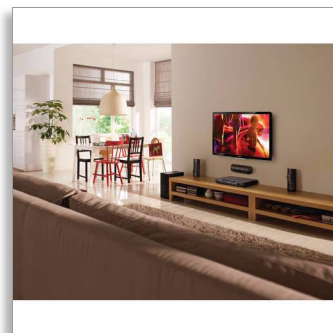

Philips
Sistema de cine en casa 5.1
con altavoces orientados
3D

Blu-ray en 3D
Base para iPod/iPhone

HTS5562

Disfruta la potencia del cine en casa con altavoces orientados 3D

Obsesionados por el sonido

Maximiza tu experiencia de sonido de cine en casa con los altavoces orientados 3D dinámicos. Reproduce todo tu contenido de ocio favorito, incluso en Blu-ray en 3D, en este innovador sistema de cine en casa serie 5000 de Philips.

La mejor experiencia de sonido

- Los altavoces orientados 3D envuelven la habitación en sonido de manera uniforme
- Dolby TrueHD y DTS-HD para un sonido Surround de alta fidelidad
- Potencia de 1000 W RMS para un sonido excepcional en música y películas
- Tecnología DoubleBASS para sonidos graves más profundos y completos

- Blu-ray Full HD 3D para sumergirse por completo en las películas de 3D
- Smart TV para disfrutar de servicios en línea y acceder a multimedia en el TV

PHILIPS

Destacados

Altavoces orientados 3D

Los altavoces orientados 3D presentan ángulos de precisión para ofrecer sonido no sólo hacia delante sino también hacia los lados, creando un área óptima más amplia de manera que puedes disfrutar de más sonido Surround envolvente y cinematográfico.