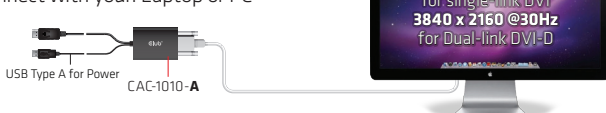

Weitere Info:

- Verpackungsgröße: 14,5 x 14,5 x 4,5 cm
- Adaptergröße: 1,4 x 6,1 x 8,2 cm
- Kabellänge ca. 60 cm
- Produktgewicht: 109 Gramm
- Verpackungsgewicht: 64 Gramm
- Gesamtgewicht: 173 Gramm
- Erfüllt die ROHS, FCC und CE EMI Anforderungen

Connect with your: Laptop or PC