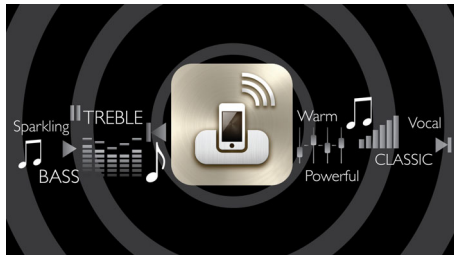

### Bas-reflex design

Bas-reflex akustisk indlæsning anvender et basrør indstillet på højttalerkabinettets akustiske lydstyrke for at gengive dyb bas fra kompakte kabinetter. Det omhyggeligt designede profilerede basrør fremmer luftstrømmen og giver dyb og virkningsfuld bas, selv ved høje lydstyrker, samtidig med at luftturbulens, der kan forårsage forvrængning, minimeres.

### AirPlay-trådløs teknologi

Med AirPlay kan du streame hele din iTunes-musiksamling til dine Fidelio-dockingstationer. Den afspiller trådløst fra iTunes-programmet på din computer, iPhone, iPad eller iPod Touch – til en hvilken som helst AirPlay-aktiveret højttaler i dit hjem. Du skal blot sikre dig, at dine højttalere er tilsluttet dit Wi-Fi-netværk. Med AirPlay kan du endvidere afspille samtidig på alle højttalere i alle værelser. Lad dine yndlingsange følge dig, uanset hvilket rum du går ind i.

### SoundStudio-app

Få musik, som du kan lide det, lige nu. SoundStudio lægger i den grad kontrollen over musikken i dine hænder. Du får mulighed for at ændre alt ved lyden udelukkende vha. din iPhone med styrefunktioner, der er intuitive og enkle. Nu kan du tænde, tilpasse og skabe den ønskede lydoplevelse og give dine favoritsange nyt liv. Med SoundStudio kan du også lytte til tusindvis af internetradiostationer fra hele verden og udvide din musikoplevelse endnu mere.