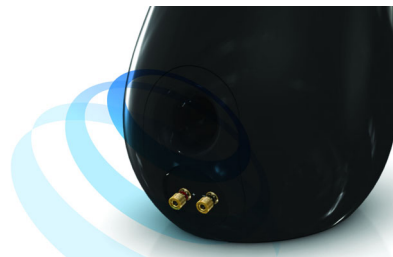

SoundCurve

Продуманная изогнутая форма задней панели этой акустической док-станции от Philips позволяет создать высокоэффективную акустическую конструкцию для передачи звука. Изгиб усиливает жесткость корпуса АС, значительно снижая внутренний резонанс и повышая точность и естественность звучания. Вы будете в восторге от потрясающего звука этих стильных акустических систем.

Система Bass-Reflex

В системе Bass-reflex используется фазоинвертор, настроенный для оптимальной громкости АС, что позволяет воспроизводить глубокие басы при использовании компактного корпуса.

Тщательно продуманная специальная конструкция фазоинвертора обеспечивает необходимый поток воздуха и глубокие насыщенные басы даже при высоком уровне громкости, уменьшая при этом турбулентность, которая приводит к искажению.