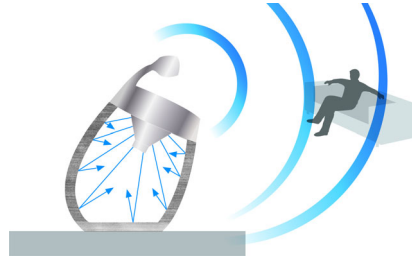

Intuitive Steuerung

- SoundStudio App für die vollständige Steuerung der Audioeinstellungen

PHILIPS
Fidelio

Besonderheiten

SoundSphere

Genießen Sie mit SoundSphere die Schönheit und Energie der Musik. Dank klarem und natürlichem Klang bietet Ihnen SoundSphere ein umfassendes Sounderlebnis. Der Live-Sound gibt Ihnen das Gefühl, live beim Konzert dabei zu sein. Jeder SoundSphere-Lautsprecher ist mit einem Hochtöner ausgestattet, der sich über der Lautsprecherbox befindet. Der Hochtöner gibt den Sound klarer und in alle Richtungen wieder. Eine präzise Einstellung der Frequenzweiche und sorgfältige Ausrichtung des Woofer sowie des Hochtöners garantieren maximale Störungsfreiheit und einen noch natürlicheren Sound.

FullSound™

Die FullSound-Technologie von Philips nutzt die aktuelle digitale Signalverarbeitung für eine originalgetreu verbesserte Musikwiedergabe. Musikinhalte werden dynamisch analysiert und

optimiert, damit Sie Musik mit vielen Details und warmem Klang genießen können.

SoundCurve

Die speziell entwickelte geschwungene Rückseite dieser Philips Dockingstation sorgt für eine sehr effektive Akustik bei der Soundwiedergabe. Die gänzlich geschwungene Fläche verstärkt die Stabilität des Lautsprechergehäuses. Somit wird die interne Resonanz drastisch verringert, und Vibrationen und Verzerrungen werden vermieden. Genießen Sie ausgezeichneten kristallklaren Klang über schicke Lautsprecher.