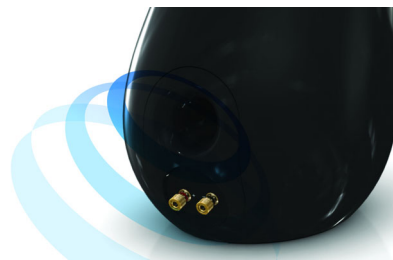

Bassreflex-Design

Der Akustiklautsprecher mit Bassreflex-Design nutzt eine auf das akustische Volumen der Lautsprecherbox abgestimmte Bassröhre zur Wiedergabe von tiefen Bässen über das kompakte Gehäuse. Das durchdachte Profil

der Bassröhre unterstützt den Luftstrom, ermöglicht einen tiefen, satten Bass selbst bei hohen Lautstärken und minimiert gleichzeitig Luftverwirbelungen, die zu einer Verzerrung führen können.