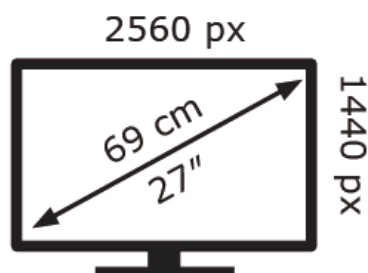

ENERG

DELL

C2722DE

23 kWh/1000h

2019/2013