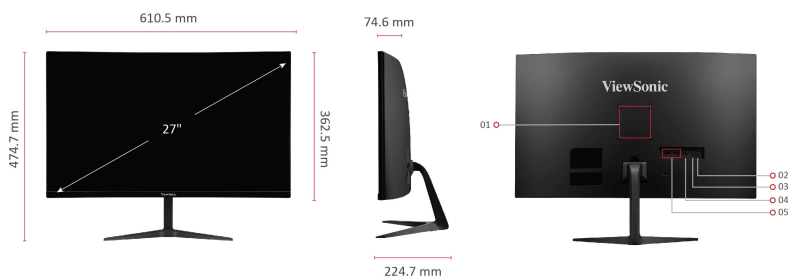

## Product Description

Met een meeslepend gebogen scherm en een vernieuwingsfrequentie van 165 Hz biedt de ViewSonic VX2718-2KPC-MHD een verbluffende kijkervaring. De monitor is ontworpen met een 1500R gebogen en randloos paneel voor een meeslepende ervaring. Een hoge verversingssnelheid van 165 Hz zorgt voor vloeiende animaties met minimale invoervertraging, terwijl Adaptieve synchronisatie nagenoeg screen tearing en haperingen elimineert voor een vloeiende game-ervaring. Met een MPRT-responstijd van 1 ms levert de monitor een ongekende schermkwaliteit en snelheid. De VX2718-2KPC-MHD is ook uitgerust met de exclusieve ViewMode™ -voorstellingen van ViewSonic, die geoptimaliseerde schermprestaties bieden voor verschillende thuisentertainmenttoepassingen, zoals films kijken, bewerken of videogames spelen. Bovendien bieden een DisplayPort en twee HDMI-ingangen flexibele connectiviteit voor zowel algemeen gebruik als entertainment.

Visit Us  [www.viewsonic.com](http://www.viewsonic.com)

**DISPLAY**

Display Size (in.):	27
Viewable Area (in.):	27
Panel Type:	VA Technology
Resolution:	2560 x 1440
Resolution Type:	QHD
Static Contrast Ratio:	4,000:1 (typ)
Dynamic Contrast Ratio:	80M:1
Light Source:	LED
Brightness:	250 cd/m <sup>2</sup> (typ)
Colors:	16.7M
Color Space Support:	8 bit (6 bit + FRC)
Aspect Ratio:	16:9
Response Time (MPRT):	1ms
Viewing Angles:	178° horizontal, 178° vertical
Backlight Life (Hours):	30000 Hrs (Min)
Curvature:	1500R
Refresh Rate (Hz):	165
Adaptive Sync:	Yes
Blue Light Filter:	Yes
Flicker-Free:	Yes
Color Gamut:	NTSC: 72% size (Typ), sRGB: 102% size (Typ)
Pixel Size:	0.233 mm (H) x 0.233 mm (V)
Surface Treatment:	Anti-Glare, Hard Coating (3H)