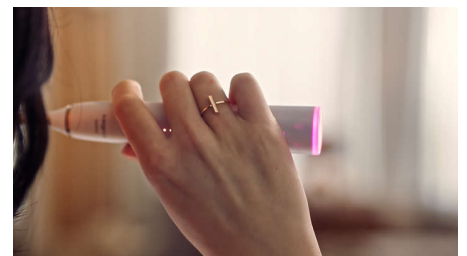

Feedback in tempo reale

Potresti non accorgerti di spazzolare con troppa forza o che lo sfregamento è eccessivo, ma lo spazzolino lo farà. L'anello luminoso all'estremità del manico ti ricorderà in modo discreto di ridurre la pressione o il movimento di sfregamento.