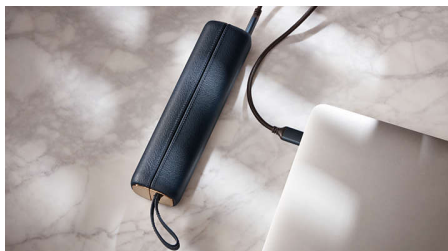

DiamondClean Prestige

Spazzolino elettrico con SenseIQ

HX9992/11

In evidenza

Custodia da viaggio Prestige con USB

La custodia da viaggio elegante e compatta può essere inserita in qualsiasi borsa per la massima praticità quando sei lontano da casa. La custodia resistente è rivestita in morbida pelle di origine non animale. Inoltre, per una maggiore comodità, include una porta USB-C integrata e un cavo di ricarica USB per ricaricare facilmente lo spazzolino senza rimuoverlo dalla custodia.