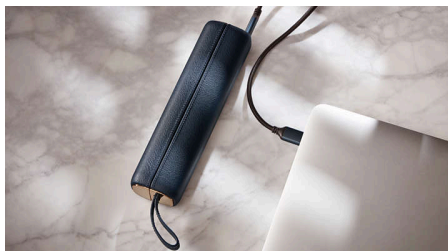

Feedback in tempo reale

Potresti non accorgerti di spazzolare con troppa forza o che lo sfregamento è eccessivo, ma lo spazzolino lo farà. L'anello luminoso all'estremità del manico ti ricorderà in modo discreto di ridurre la pressione o il movimento di sfregamento.

DiamondClean Prestige

Spazzolino elettrico con SenseIQ

HX9992/11

In evidenza

Custodia da viaggio Prestige con USB

La custodia da viaggio elegante e compatta può essere inserita in qualsiasi borsa per la massima praticità quando sei lontano da casa. La custodia resistente è rivestita in morbida pelle di origine non animale. Inoltre, per una maggiore