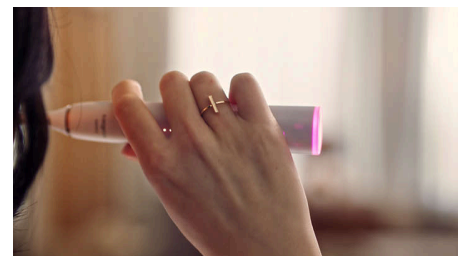

Si adatta a te in tempo reale

La maggior parte di noi applica una pressione eccessiva durante la pulizia dei denti. Per questo motivo il nostro spazzolino regola

automaticamente l'intensità quando premi con troppa forza. Inoltre, con l'app gratuita Philips Sonicare, puoi ottenere istruzioni su misura e consigli personalizzati per portare la tua pulizia a un livello superiore.

Pulizia sonora collaudata

Rimuovi la placca con la tecnologia sonora: il nostro punto di riferimento per una pulizia efficace e delicata. Mentre spazzoli i denti, fino a 62.000 movimenti delle setole e un'azione fluida e dinamica consentono di pulire anche i punti più difficili da raggiungere, lasciando la bocca eccezionalmente fresca e pulita.

Feedback in tempo reale

Potresti non accorgerti di spazzolare con troppa forza o che lo sfregamento è eccessivo, ma lo spazzolino lo farà. L'anello luminoso all'estremità del manico ti ricorderà in modo discreto di ridurre la pressione o il movimento di sfregamento.