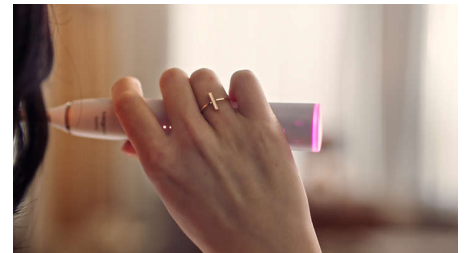

Feedback in tempo reale

Potresti non accorgerti di spazzolare con troppa forza o che lo sfregamento è eccessivo, ma lo spazzolino lo farà. L'anello luminoso all'estremità del manico ti ricorderà in modo discreto di ridurre la pressione o il movimento di sfregamento.