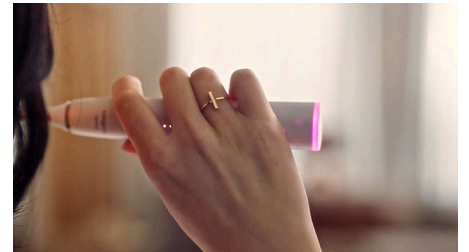

### Pulizia sonora collaudata

Rimuovi la placca con la tecnologia sonora: il nostro punto di riferimento per una pulizia efficace e delicata. Mentre spazzoli i denti, fino a

HX9992/12

62.000 movimenti delle setole e un'azione fluida e dinamica consentono di pulire anche i punti più difficili da raggiungere, lasciando la bocca eccezionalmente fresca e pulita.

### Feedback in tempo reale

Potresti non accorgerti di spazzolare con troppa forza o che lo sfregamento è eccessivo, ma lo spazzolino lo farà. L'anello luminoso all'estremità del manico ti ricorderà in modo discreto di ridurre la pressione o il movimento di sfregamento.