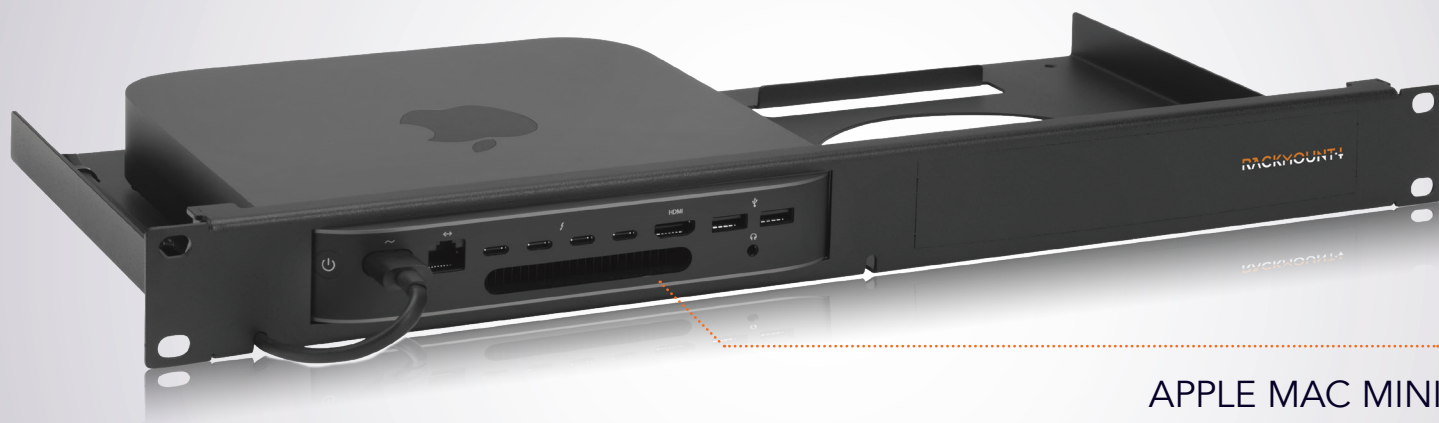

Produktlinie
AP-RACK

Typ
RM-AP-T1

Unterstützte Modelle **APPLE MAC MINI**

ABMESSUNGEN	1U
FARBE	RAL 9004 Signal Black
ABMESSUNGEN DER VERPACKUNG	80 x 520 x 270 mm 3.14 x 20.47 x 10.63 in
ABMESSUNGEN DES PRODUKTS	44 x 482 x 217 mm (Höhe x Breite x Tiefe) 1.73 x 18.98 x 8.54 in

APPLE MAC MINI

ALLE GRÜNDE, EIN RACK FÜR IHR GERÄT ZU VERWENDEN

- Rackmount.IT-Kits sorgen für ein übersichtliches 19-Zoll-Rack und erhöhen die Zuverlässigkeit Ihres Geräts.
- Einfache 5-Minuten-Montage in einem 19-Zoll-Rack.
- Frontseitige Netzwerkanschlüsse.
- Fixiertes Gerät und sichere Stromversorgung.
- Neben den Standardmodellen bietet Rackmount.IT maßgeschneiderte Kits in jeder Farbe auf Projektbasis.