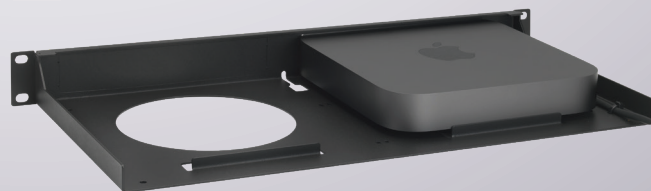

Produktlinie
AP-RACK

Typ
RM-AP-T1

Unterstützte Modelle **APPLE MAC MINI**

ABMESSUNGEN	1U
FARBE	RAL 9004 Signal Black
ABMESSUNGEN DER VERPACKUNG	80 x 520 x 270 mm 3.14 x 20.47 x 10.63 in
ABMESSUNGEN DES PRODUKTS	44 x 482 x 217 mm (Höhe x Breite x Tiefe) 1.73 x 18.98 x 8.54 in

APPLE MAC MINI

ALLE GRÜNDE, EIN RACK FÜR IHR GERÄT ZU VERWENDEN

- Rackmount.IT-Kits sorgen für ein übersichtliches 19-Zoll-Rack und erhöhen die Zuverlässigkeit Ihres Geräts.
- Einfache 5-Minuten-Montage in einem 19-Zoll-Rack.
- Frontseitige Netzwerkanschlüsse.
- Fixiertes Gerät und sichere Stromversorgung.
- Neben den Standardmodellen bietet Rackmount.IT maßgeschneiderte Kits in jeder Farbe auf Projektbasis.