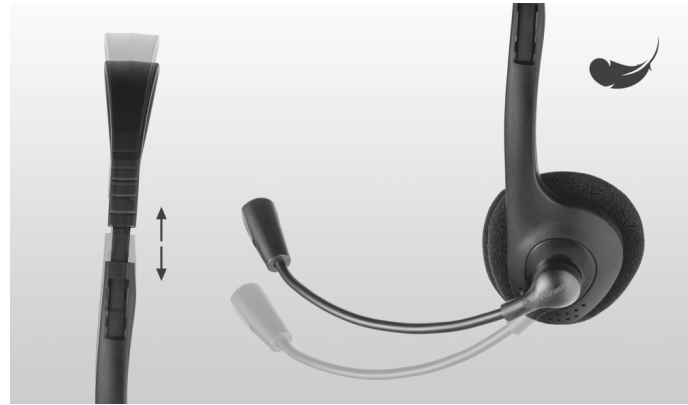

- Conception légère et ajustable
- Microphone sensible et réglable pour une conversation claire
- Le câble de 1,8 m avec commande de volume sur le fil garantit une grande liberté de mouvement pendant les appels
- Compatible avec toutes les applications de conversation (vidéo), notamment Teams, Skype et Zoom
- Adapté aux ordinateurs portables avec le connecteur audio 3,5 mm combiné
- Avec adaptateur en Y pour utilisation sur PC

Qu'y a-t-il dans la boîte

- Casque-micro de conversation
- Adaptateur en Y
- Mode d'emploi

Configuration requise

- Connecteur 3,5 mm combiné pour casque et micro
- OU connecteur 3,5 mm pour casque + connecteur 3,5 mm pour micro

**LIGHTWEIGHT****VOLUME CONTROL****PERFECT FOR VIDEO CHATS**

Casque professionnel polyvalent

Conçu pour les appels professionnels, le HS-100 est un casque polyvalent avec un son haute qualité, des fonctions pratiques et très confortable à porter. Il est compatible avec tous les principaux logiciels de réunions virtuelles, notamment Teams, Skype et Zoom et son microphone sensible et réglable capte clairement votre voix.

Léger et ajustable

Le HS-100 est très confortable, vous n'aurez aucun problème à le supporter, même en cas de réunion interminable. Sa conception légère et réglable lui permet de s'adapter à toutes les morphologies.