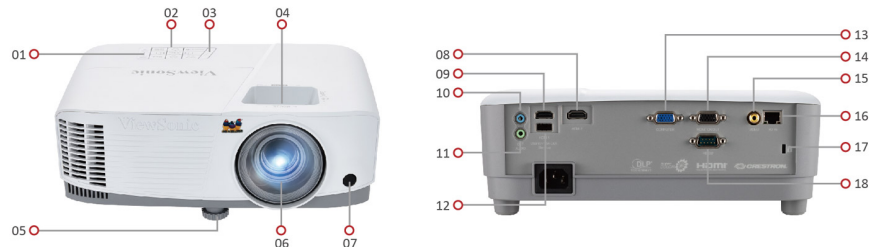

PROJECTOR PG707W

Key Features

- Groter schermformaat met lagere kosten per inch
- Gelijke beeldverhouding en 1,3x zoom voor probleemloze upgrade van apparatuur
- Energiezuinige lamp met een levensduur van 20.000 uur
- Uitgebreide LAN-besturing voor efficiënt beheer
- H/V Keystone-correctie maakt zijprojectie mogelijk

Product Description

De ViewSonic PG707W is een 4.000 ANSI lumen WXGA-waarde zakelijke/educatieve projector. Met een projectieverhouding die overeenkomt met de algemene installatieomstandigheden en 1,3x optische zoom, dient het als een probleemloze upgrade-keuze voor gebruikers om gemakkelijk heldere en grote beelden te krijgen met lage kosten per inch in kleine tot middelgrote vergader- en trainingsruimten . Daar komt nog bij dat de energiezuinige 20.000 uur lange levensduur van de lamp en de uitgebreide compatibiliteit met LAN-besturing nog gunstiger zijn voor een kosteneffectief en efficiënt beheer.

SPECIFICATION

Native Resolution:	1280x800
DMD Type:	DC3
Brightness:	4000 (ANSI Lumens)
Contrast Ratio with SuperEco Mode:	22000:1
Display Color:	1.07 Billion Colors
Light Source Type:	Lamp
Light Source Life (hours) with Normal Mode:	6000
Light Source Life (hours) with SuperEco Mode:	20000
Lamp Watt:	203W
Lens:	F=2.59-2.87, f=16.88-21.88mm
Projection Offset:	120% +/-5%
Throw Ratio:	1.21-1.57
Optical Zoom:	1.3x
Digital Zoom:	0.8x-2.0x
Image Size:	30"-300"
Throw Distance:	0.78m-10.14m, (100"@2.61m)
Keystone:	H: +/-40°, V: +/-40°
Audible Noise (Normal):	32dB
Audible Noise (Eco):	28dB
Input Lag:	16ms
Resolution Support:	VGA(640 x 480) to FullHD(1920 x 1080)
HDTV Compatibility:	480i, 480p, 576i, 576p, 720p, 1080i, 1080p
Video Compatibility:	NTSC, PAL, SECAM
Horizontal Frequency:	15K-102KHz
Vertical Scan Rate:	23-120Hz