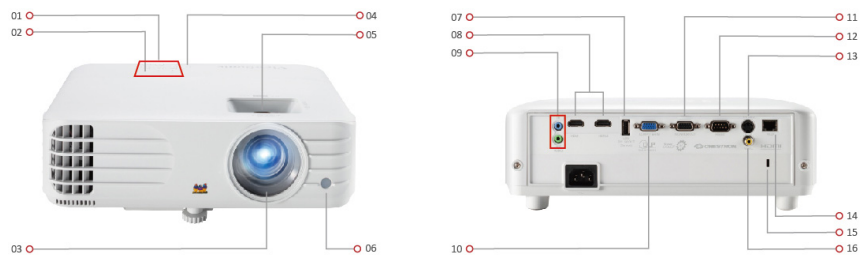

ViewSonic® PROJECTOR PG706HD

Key Features

- Full HD 1080p Resolutie
- 4000 ANSI lumen
- Digitale verticale lensverschuiving
- Dubbele HDMI
- Tot 20.000 lampuren (SuperEco+ modus)

Product Description

De ViewSonic PG706HD heeft een helderheid van 4000 ANSI lumen om de fijnste details in elke omgeving te projecteren. Hoge helderheid en een Full HD 1920 x 1080 resolutie zorgen voor perfecte projectie in elke middelgrote ruimte, zoals een vergaderruimte of klaslokaal. De PG706HD wordt geleverd met een energiebesparende SuperEco+ modus die het stroomverbruik verlaagt en de levensduur van de lamp verlengt tot 20.000 uur, waardoor de frequentie van lampvervangning wordt verminderd en de onderhoudskosten worden verlaagd. Naast dubbele HDMI, Video, S-Video en VGA, is de projector geïntegreerd met RS232 en LAN, gecertificeerd door Crestron, AMX, PJ Link en Extron netwerkoplossingen, waardoor het gemakkelijk is om de projector op afstand te bedienen.

Visit Us  www.viewsonic.com

SPECIFICATIES

Projection System:	0.47" 1080p
Native Resolution:	1920x1080
DMD Type:	DC3
Brightness:	4000 ANSI Lumens
Contrast Ratio with SuperEco Mode:	12000:1
Display Color:	1.07 Billion Colours
Light Source Type:	Lamp
Light Source Life (Normal):	4000
Light Source Life (SuperEco):	20000
Lamp Watt:	245W
Lens:	F=2.0~2.05, f=15.843-17.445mm
Projection Offset:	110%+/-6%
Throw Ratio:	1.5-1.65
Optical Zoom:	1.1x
Digital Zoom:	0.8x-2.0x
Image Size:	30"-300"
Throw Distance:	1.00m-10.96m (100"@3.32m)
Keystone:	+/- 40° (V)
Lens Shift V. Range:	Yes (+/- 5%)
Audible Noise (Normal):	32dB
Audible Noise (Eco):	27dB
Input Lag:	16ms
Resolution Support:	VGA(640 x 480) to WUXGA_RB(1920 x 1200) *RB-Reduced Blanking
HDTV Compatibility:	480i, 480p, 576i, 576p, 720p, 1080i, 1080p
Video Compatibility:	NTSC, PAL, SECAM
Horizontal Frequency:	15K-102KHz
Vertical Scan Rate:	23-120Hz