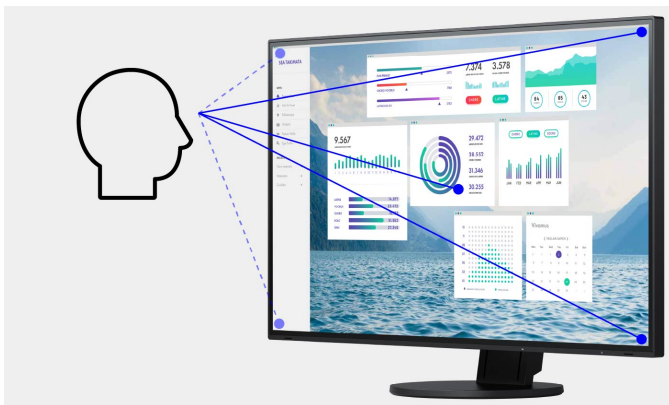

Features

Optimale beeldkwaliteit dankzij IPS-panel

De monitor levert een uitstekende beeldkwaliteit die is gebaseerd op drie pijlers: excellente resolutie van 1920 x 1080 (Full HD) pixels, maximaal contrast van 1000:1 en een stabiele helderheid met tot 250 cd/m². Dat betekent: U geniet van haarscherpe tekstcontouren, stralende illustraties en heldere beelden. Dankzij de hoogwaardige IPS-panels met LED-backlight blijven contrasten en kleuren vanuit elke kijkhoek stabiel.