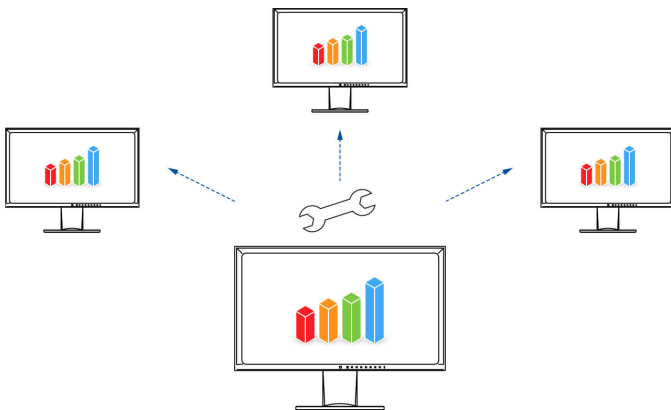

Monitor Configurator voor netwerkoverstijgende instellingen

Vereenvoudigt het werk van netwerkbeheerders: De software biedt u de mogelijkheid om meerdere monitoren tegelijkertijd in één stap te configureren, via een USB-verbinding. U bespaart tijd en hebt voor alle beeldschermen dezelfde instellingen. De configuratie kan als XML-bestand worden beveiligd en aan de clients worden overgedragen.

Tot maar liefst 30% energie besparen - met de EcoView-Optimizer

Energie besparen zonder concessies aan de kwaliteit: De EcoView-Optimizer vermindert bij donkere beelden volledig auto-

matisch de achtergrondverlichting. Daarbij daalt het energieverbruik met circa 30%. Tegelijkertijd worden het signaal versterkt en de kleurtonaliteiten aangepast. Het resultaat: Bij een lager verbruik ervaart u de beeldkwaliteit die u gewend bent.