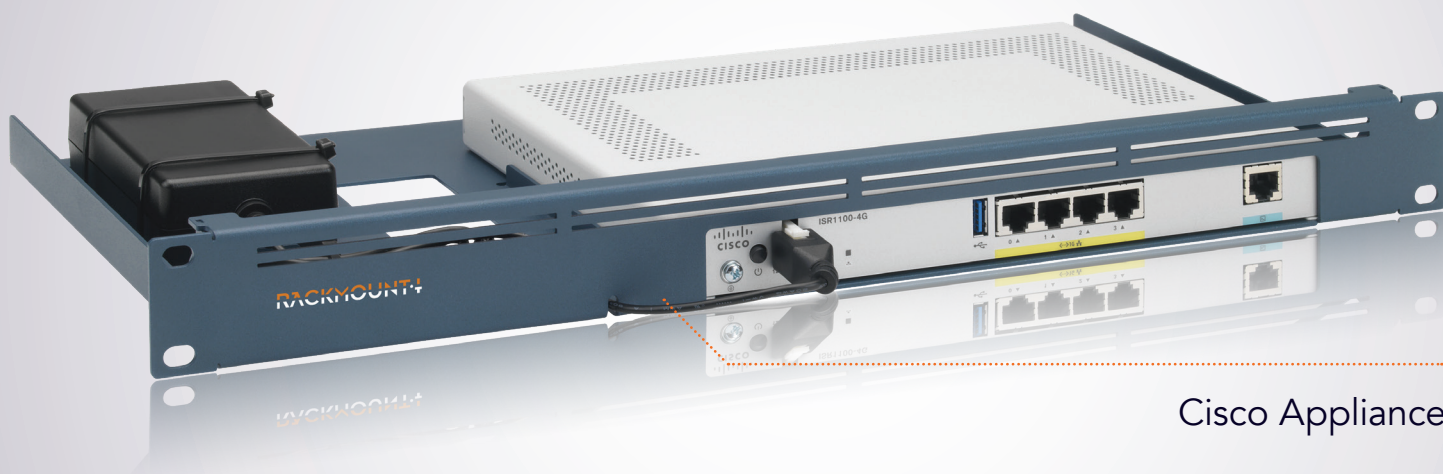

Produktlinie  
**CISRACK**

Typ  
**RM-CI-T11**

Unterstützte Modelle **CISCO ISR1100 SERIES**  
**CISCO ISR1100X SERIES**

ABMESSUNGEN 1U

FARBE Metallic Blue

ABMESSUNGEN DER VERPACKUNG 80 x 520 x 270 mm

3.14 x 20.47 x 10.63 in

ABMESSUNGEN DES PRODUKTS 44 x 482 x 217 mm

(Höhe x Breite x Tiefe) 1.73 x 18.98 x 8.54 in

Cisco Appliance

## ALLE GRÜNDE, EIN RACK FÜR IHR GERÄT ZU VERWENDEN

- Rackmount.IT-Kits sorgen für ein übersichtliches 19-Zoll-Rack und erhöhen die Zuverlässigkeit Ihres Geräts.
- Einfache 5-Minuten-Montage in einem 19-Zoll-Rack.
- Frontseitige Netzwerkanschlüsse.
- Fixiertes Gerät und sichere Stromversorgung.
- Neben den Standardmodellen bietet Rackmount.IT maßgeschneiderte Kits in jeder Farbe auf Projektbasis.