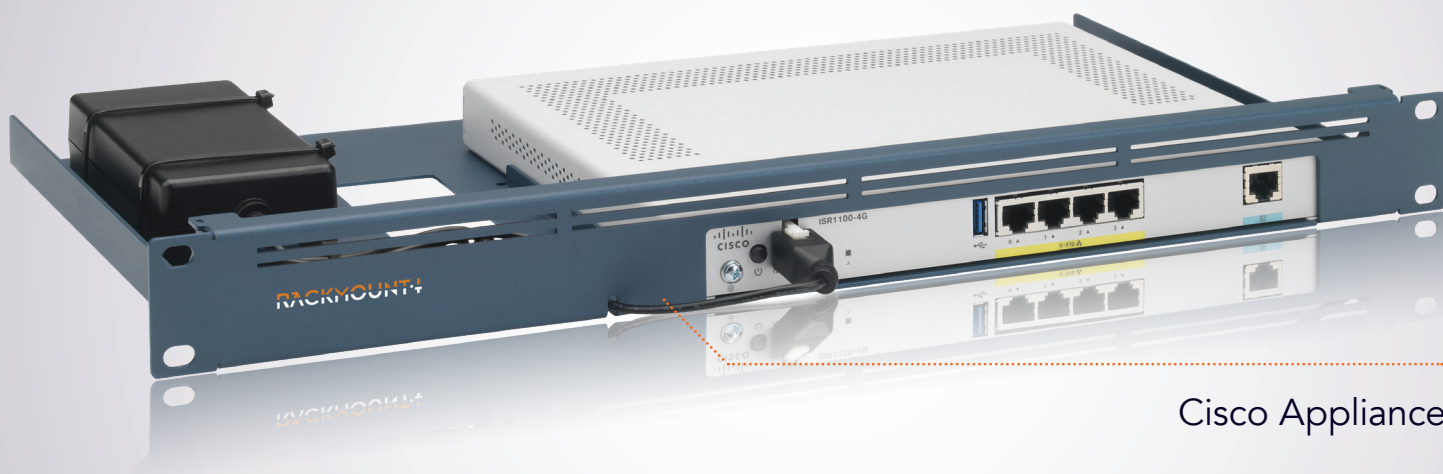

Gamme de produit
CISRACK

Type
RM-CI-T11

Modèles pris en charge **CISCO ISR1100 SERIES**
CISCO ISR1100X SERIES

| | |
|---|--|
| DIMENSIONS | 1U |
| COULEUR | Metallic Blue |
| DIMENSIONS DE L'EMBALLAGE | 80 x 520 x 270 mm 3.14 x 20.47 x 10.63 in |
| DIMENSIONS DU PRODUIT (hauteur x largeur x profondeur) | 44 x 482 x 217 mm 1.73 x 18.98 x 8.54 in |

Cisco Appliance

TOUTES LES RAISONS DE METTRE VOTRE

- Les kits Rackmount.IT nettoient votre rack 19 pouces et augmentent la fiabilité de votre appareil.
- Montage facile en 5 minutes dans un rack de 19 pouces.
- Connexions réseau en façade.
- Appareil fixe et alimentation électrique.
- Outre les modèles standards, Rackmount.IT fournit des kits personnalisés dans n'importe quelle couleur en fonction de votre projet.