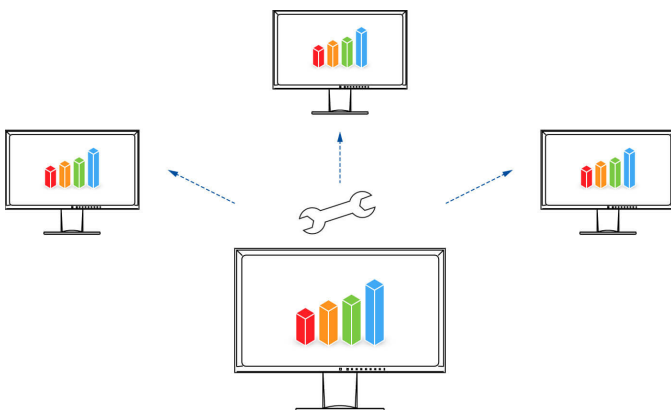

[meer over Screen InStyle](#)

Met de servertoepassing Screen InStyle Server kunnen systeembeheerders alle monitoren in een netwerk waarop Screen InStyle is geïnstalleerd, centraal instellen en beheren. Zo wordt het stroomverbruik geoptimaliseerd en wordt het asset management van de monitoren eenvoudiger.

[meer over Screen InStyle Server](#)

Features

Bediening is kinderspel met de Button Guide

Met de Button Guide krijgt u een overzicht van alle functies. Raak een willekeurige toets aan en op het beeldscherm worden alle functies en het bijbehorende paneel weergegeven.

Monitor Configurator voor netwerkoverstijgende instellingen

Vereenvoudigt het werk van netwerkbeheerders: De software biedt u de mogelijkheid om meerdere monitoren tegelijkertijd in één stap te configureren, via een USB-verbinding. U bespaart tijd en hebt voor alle beeldschermen dezelfde instellingen. De configuratie kan als XML-bestand worden beveiligd en aan de clients worden overgedragen.