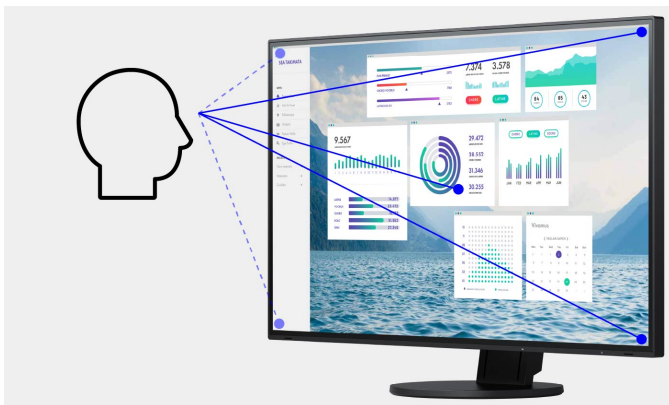

Ultra-Slim. Ultra-chique!

Of u nu kiest voor elegant zwart of stralend wit: het ultrasmalle design met een bezel van 1 mm maakt gegarandeerd indruk. Tussen het display en de schermrand zit aan de zijkant en de bovenkant alleen een ca. 5,4 mm dunne, zwarte glasrand. Ook de zij- en achterkant van de monitor bieden een slanke en elegante aanblik. Het is kortom een echte blikvanger die u alle ruimte voor uw ideeën biedt.

Functionele elementen in de schermrand

De voorkant van de EV2480-BK beschikt over elektrostatische bedieningselementen in plaats van mechanische toetsen. Deze zijn gemakkelijk te gebruiken en bovendien erg elegant. Ook de op de gebruiker gerichte luidsprekers en alle bedieningselementen zijn in de schermrand ondergebracht. Hierdoor sluiten ze op een gebruiksvriendelijke manier aan op het vlakke, bijna randloze design van de monitor.

Features

Optimale beeldkwaliteit dankzij IPS-panel

De monitor levert een uitstekende beeldkwaliteit die is gebaseerd op drie pijlers: excellente resolutie van 1920 x 1080 (Full HD) pixels, maximaal contrast van 1000:1 en een stabiele helderheid met tot 250 cd/m². Dat betekent: U geniet van haarscherpe tekstcontouren, stralende illustraties en heldere beelden. Dankzij de hoogwaardige IPS-panels met LED-backlight blijven contrasten en kleuren vanuit elke kijkhoek stabiel.

Zorgvuldige kleurregeling

Een foto wordt pas perfect als de kleuren perfect zijn. Daarom beschikken alle Office-monitoren van EIZO over een Look-Up Table (LUT) van ten minste 10 bit, waardoor kleurinformatie aanzienlijk preciezer wordt toegewezen dan bij een 8-bits LUT. Fijne kleurnuances zorgen voor perfect weergegeven overgangen en ondersteunen daarnaast de mogelijkheid om de instellingen heel precies af te stemmen. De witpuntwaarde kan bijvoorbeeld in stappen van 500 worden ingesteld van 4000 tot 10.000 Kelvin – zonder dat er details verloren gaan.