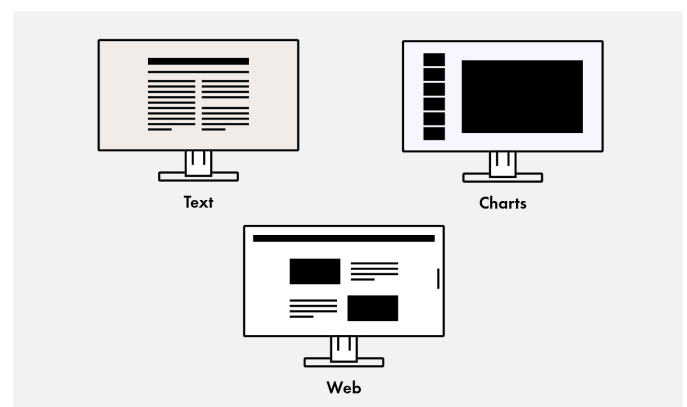

Vooraf ingestelde kleurmodi: met één druk op de knop de optimale weergave

Vooraf ingestelde kleurmodi maken voor u het werken met en bekijken van afbeeldingen, teksten en films eenvoudiger. Voor de kleurinstellingen maakt het namelijk een verschil of u een film bekijkt, een foto bewerkt, op internet surft of een tekst schrijft. Met een druk op de knop kunt u de bijbehorende instellingen activeren voor een ideale helderheid, gammacorrectie en kleurtemperatuur. De Paper-modus simuleert bijvoorbeeld het prettige contrast van een boek, door het blauwe lichteendeel en de helderheid te reduceren. Dit spaart de ogen bij het lezen en voorkomt dat ze snel vermoeid raken.