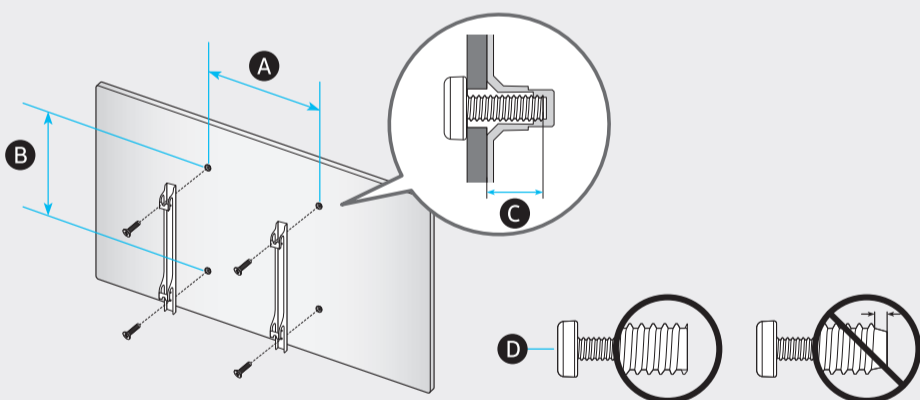

	A	B	C	D	E	F	G	H
75QN9*A	1670.0 mm (167.00 cm)	958.2 mm (95.82 cm)	26.7 mm (2.67 cm)	1020.0 mm (102.00 cm)	317.5 mm (31.75 cm)	189 cm	33.2 kg	43.0 kg
85QN9*A	1892.2 mm (189.22 cm)	1082.5 mm (108.25 cm)	27.2 mm (2.72 cm)	1144.3 mm (114.43 cm)	365.1 mm (36.51 cm)	214 cm	42.9 kg	55.1 kg

*: 0-9, A-Z

	VESA A x B (mm)	C (mm)	D x 4
75QN9*A	400 x 400	11-13	M8
85QN9*A	600 x 400		

*: 0-9, A-Z

SAMSUNG

QUICK SETUP GUIDE

BN68-11733B-02

75"

85"