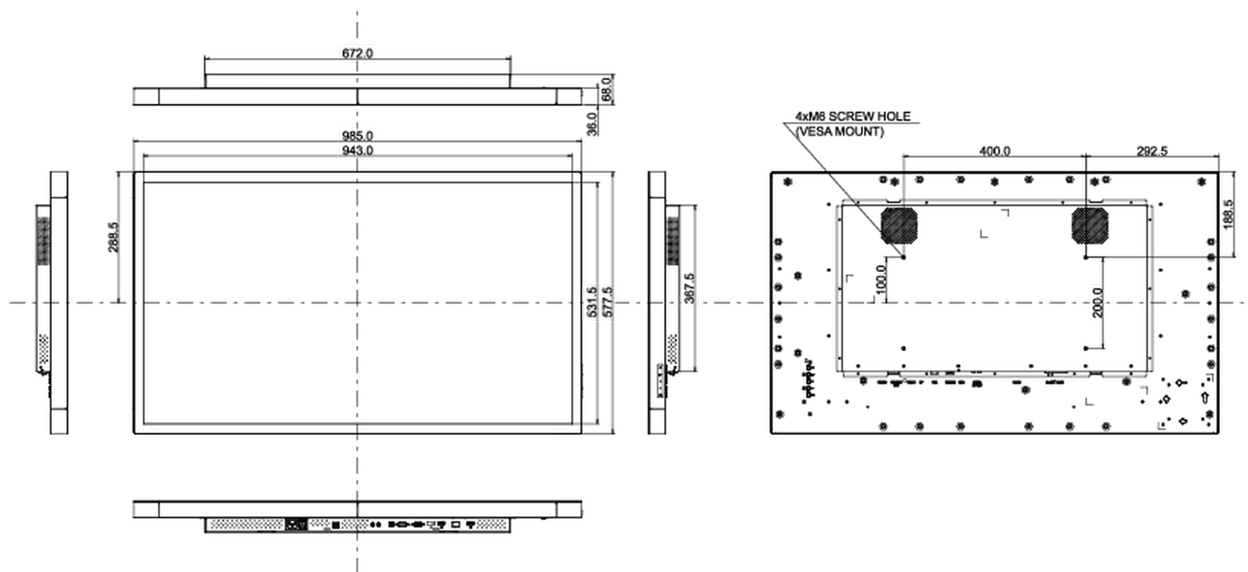

09 DUURZAAMHEID

Richtlijnen	CE, EAC, RoHS support, ErP, WEEE, cULus, REACH, UKCA
Overig	REACH SVHC meer dan 0.1%: Lood

10 AFMETINGEN / GEWICHT

Product afmetingen B x H x D	985 x 577.5 x 68mm
Doos afmetingen B x H x D	1070 x 700 x 200mm
Gewicht (zonder doos)	23kg
EAN code	4948570118045