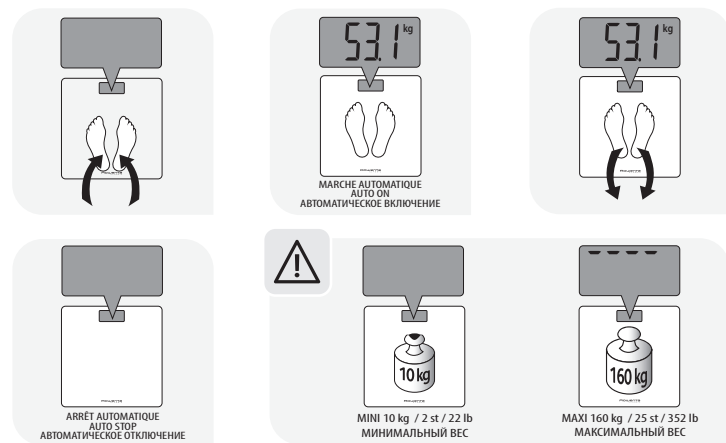

FR- Pèse-personne
EN- Bathroom scale
NL- Personenweegschaal
DE- Personenwaage
IT- Pesapersona
ES- Báscula de baño
PT- Balança de casa de banho
EL- Ζυγαριά Μπάνιου
TR- Banyo tartları
DA- Personvægt
FI- Henkilövaaka
RU- Весы для ванной комнаты
UK- Ваги підлогові
PL- Waga
CS- Váha
HU- Személymérleg
SK- Váha
RO- Cântar de personae
SR- Telesna vaga
SL- Osebna tehtnica
HR- Osobna vaga
BG- Кантар
AR- مقياس الحمام
ET- Vannitoa kaal
LV- Vonios svarstykļs
LT- Vannas istabas svari

ROWENTA®

CLASSIC

BS15xx

Instruction manual – Notice d'utilisation – Gebruiksaanwijzing – Bedienungsanleitung –
Manuale di istruzioni – Manual de instrucciones – Manual de instruções – Εγχειρίδιο οδηγιών –
Kullanma kılavuzu – Instrukcja obsługi – Uživatelská příručka – Használati útmutató – Návod na použitie –
Manual de instrucţiuni – Uputstvo za upotrebu – Upute za uporabu – Ръководство с инструкции –
Руководство по експлуатации – Priročnik z navodili – Посібник з експлуатації - Kasutusjuhend -
Instrukcijas - Instrukcijų vadovas

www.rowenta.com

1820004785

1 UTILISATION / USE / ИНСТРУКЦИЯ

2 UNITÉS / UNITS / БЛОК (kg > lb > st.lb)

3 INSTRUCTIONS / ИНСТРУКЦИЯ

4 PILES / BATTERIES / БАТАРЕИ

5 INTERDICTIONS / FORBIDDEN / ЗАПРЕЩЕНО