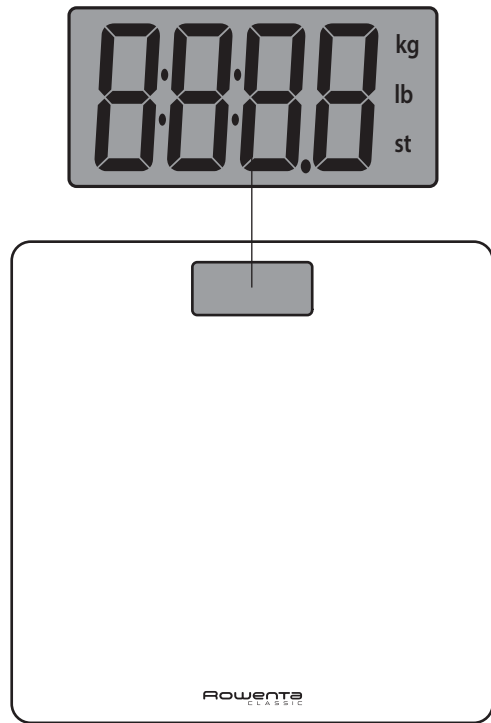

1 UTILISATION / USE / ИНСТРУКЦИЯ

2 UNITÉS / UNITS / БЛОК (kg > lb > st.lb)

3 INSTRUCTIONS / ИНСТРУКЦИЯ

4 PILES / BATTERIES / БАТАРЕИ

5 INTERDICTIONS / FORBIDDEN / ЗАПРЕЩЕНО