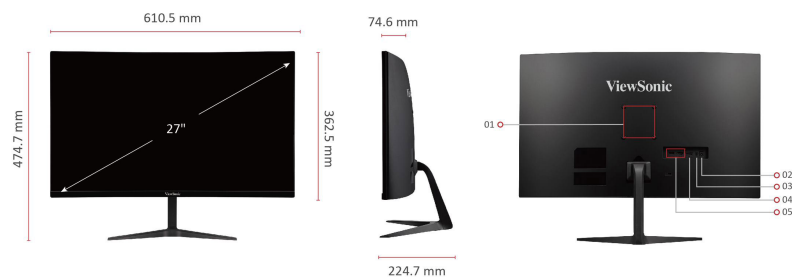

## Toets Features

- 1500R gebogen scherm voor een perfecte balans tussen onderdempeling en comfort
- Een vernieuwingsfrequentie van 165 Hz zorgt voor vloeiende en scherpe beelden
- Snelle responstijd van 1 ms (MPRT) voor scherpe bewegingen
- Flexibele connectiviteit met dubbele HDMI- en DisplayPort-ingangen
- FHD 1080p-resolutie

**Bezoek Gebruikers**  [www.viewsonic.com](http://www.viewsonic.com)

**DISPLAY**

Display Size (in.):	27
Viewable Area (in.):	27
Panel Type:	VA Technology
Resolution:	1920 x 1080
Resolution Type:	FHD
Static Contrast Ratio:	4,000:1 (typ)
Dynamic Contrast Ratio:	80M:1
Light Source:	LED
Brightness:	250 cd/m <sup>2</sup> (typ)
Colors:	16.7M
Color Space Support:	8 bit (6 bit + FRC)
Aspect Ratio:	16:9
Response Time (MPRT):	1ms
Viewing Angles:	178° horizontal, 178° vertical
Backlight Life (Hours):	30000 Hrs (Min)
Curvature:	1500R
Refresh Rate (Hz):	165
Adaptive Sync:	Yes
Blue Light Filter:	Yes
Flicker-Free:	Yes
Color Gamut:	NTSC: 72% size (Typ), sRGB: 102% size (Typ)
Pixel Size:	0.311 mm (H) x 0.311 mm (V)
Surface Treatment:	Anti-Glare, Hard Coating (3H)