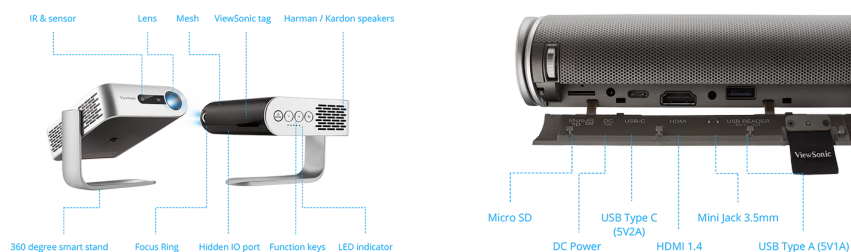

Toets Features

- Draadloze schermspiegeling en Wi-Fi-verbinding met App Store
- 2 ingebouwde Harman Kardon Bluetooth-luidsprekers
- Slimme standaard voor 360-graden projectie
- USB-Type-C-connectiviteit
- Bekroond met iF Award Design

Product Omschrijving

De ViewSonic M1 is een ultra draagbare WVGA LED-projector voor comfortabel entertainment in alle ruimten. Met een ingebouwde batterij en een operationele levensduur van meer dan 30.000 uur, zal deze projector, waar dan ook, jarenlang multimedia-entertainment bieden. Het compacte en lichtgewicht ontwerp van de M1+, met een gewicht van minder dan 1 kg, is ideaal om van kamer naar kamer te verplaatsen, of voor gebruik zowel binnenshuis als buitenshuis. De slimme standaard van de projector zorgt voor een eenvoudige opstelling van 360 graden, terwijl die ook als lensafdekking wordt gebruikt. Zodra de afdekking van de lens verwijderd is, wordt de projector automatisch ingeschakeld met volledige helderheid voor direct entertainment. De lens beschikt ook over een veiligheidsuitschakelfunctie die de projector automatisch uitschakelt wanneer voorwerpen te dicht bij de lens worden gedetecteerd. Dubbele Harman Kardon Bluetooth-luidsprekers bieden een scherp en helder geluid voor multimedia-inhoud, terwijl een short-throw-lens grote afbeeldingen in kleine ruimten kan weergeven. Met de geïntegreerde Wi-Fi-connectiviteit kunt u streamen vanaf uw favoriete inhoud providers - waardoor de M1+ een geweldige optie is voor het delen en weergeven van video's en andere multimedia-inhoud. De veelzijdige connectiviteitsopties van de M1+ omvatten een MicroSD-kaartsleuf, USB Type-A en USB Type-C-verbindingen.

INGANG

HDMI:	1 (HDMI 1.4/ HDCP 1.4)
SD-kaart:	Micro SD (32GB SDXC)
USB Type-C:	1 (5V/ 2A)
USB Type-A:	1 (USB 2.0-kaartlezer, delen met stroom)
Wifi-ingang:	1 (5Gn)
Bluetooth-ingang:	1

UITGANG

Audio-uitgang (3,5 mm):	1
Luidspreker:	3W Kubus x 2
USB Type-A (Vermogen):	1 (USB 2.0 - 5V/ 1A, delen met USB-kaartlezer)