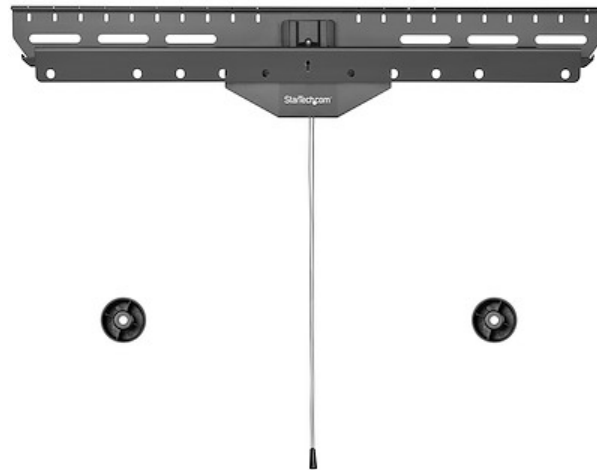

Skruvlöst TV-väggfäste - Lågprofils kraftigt VESA TV-väggfäste för skärm upp till 80" (50 kg) - Universellt TV-väggfäste - Skruvlöst lutande fäste för platt skärm

Produkt ID: FPWHANGER

Med detta TV-väggfäste utan skruvmontering kan du enkelt och säkert kan montera din 37- upp till 80-tums bildskärm på väggar utan att behöva rikta in fästet mot väggreglar. Dess stålram stöder skärmar upp till 50 kg och ger möjligheten att luta din skärm för att säkerställa att tillämpning och perfekt betraktningssvinkel uppnås.

Den skruvlösa designen på detta universella TV-väggfäste gör det enkelt för dig att montera din TV på en gipsvägg i alla typer av styrelserum, kontor eller klassrum. Välj bara den bästa platsen och sätt fast monteringsfästet i väggen (med medföljande spikar); inget behov av att borra eller leta efter väggreglar, användbart för kontor och miljöer med metallreglar. Det medföljande automatiska fjäderlåset gör att du enkelt kan montera och säkra din TV på plats.

Detta TV-väggfäste med låg profil är perfekt för tillämpningar som digital skyltning, där utrymme och estetik är viktigt. Med sin profil på 3 cm ut från väggen ger detta väggmonterade TV-fäste ett professionellt och rent utseende.