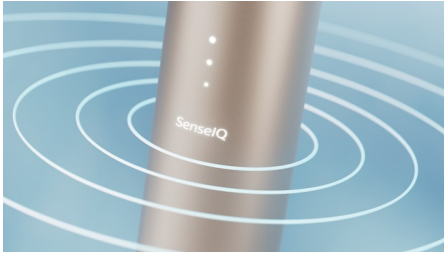

提供出众的个性化呵护

采用 SenseIQ 技术

Sonicare 9900 Prestige 采用 SenseIQ 技术，是我们目前最高端的电动牙刷。该产品配备个性化功能，总能满足您的需求。它通过智能化技术赋能我们的声波震动，能够感知和适应您对口腔的整体护理需求

借助 SenseIQ 精准智感科技，始终获得满意体验

- SenseIQ 可感应，调整和呵护
- 感知您的刷牙风格
- 如果您刷牙力度过大，可实时适应您的需求
- 直观地呵护牙齿和牙龈
- 刷牙情况的实时反馈

当您刷牙时，SenseIQ 技术可感知压力、运动和覆盖情况，每秒达 100 次。如果您刷牙力度过大，可实时提醒和降低强度以适应您的需求，无需猜测您的刷牙模式，即可轻松享受出色的刷牙体验。

高级三合一刷头

使用 A3 高级一体式刷头，清洁效果毫不逊色。我们这款出色的产品采用搭配交错排列的刷毛，有效清除多达 20 倍牙菌斑，即使在难以刷到的区域*。刷毛顶端三角形的设计，两天内有效清除多达两倍齿面色渍***。加长刷毛深层清洁牙龈，两周内提升牙龈健康多达 15 倍**。您是否知道：刷头的清洁效果会在使用 3 个月后将降低？我们的 BrushSync™ 功能可以提醒您即时更换刷头