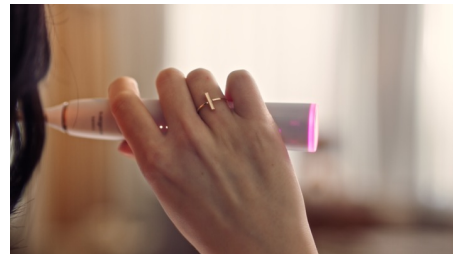

实时适应您的需求

我们大多数人在刷牙时施加的力度过大。这就是我们的牙刷在您用力过大时可以自动调节强度的原因。借助飞利浦 Sonicare 应用程序，您可以尽享定制化指导和个性化建议，从而提升您的刷牙水平。

呵护您的口腔健康

飞利浦 Sonicare 9900 Prestige 专为您而设计。其先进的技术为您量身定制，可供您轻松使用。幸运的是，结果说明了一切。

久经考验的声波震动刷牙

采用声波震动技术，可有效去除牙菌斑。在您刷牙时，刷毛运动达每分钟 31,000 次，流动洁力技术有助于帮您清洁难以触及的区域，让我们的口腔感觉清新洁净。

实时反馈

您可能感知不到刷牙力度过大或用力刷牙时的情况，但您的牙刷会。手柄底部的刷牙反馈灯会提醒您减轻压力或摩擦

皮质手感充电旅行盒

优雅小巧的旅行盒可装入任何包中，可在外出时便利使用。

轻松充电

需要为牙刷充电时，只需将其置于充电座上。这款牙刷采用清新现代设计，吸引力十足。

规格

SenseIQ 精准智感科技