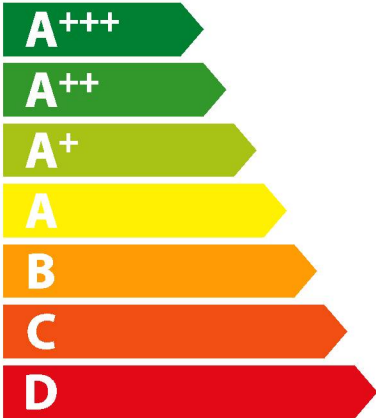

ENERG

енергия · ενεργεια

DeLonghi

F6CS177AA P/N: BIR0DL005W

ENERGIA · ЕНЕРГИЯ
ΕΝΕΡΓΕΙΑ · ENERGIJA
ENERGY · ENERGIE · ENERGI

221

kWh/annum

181 L