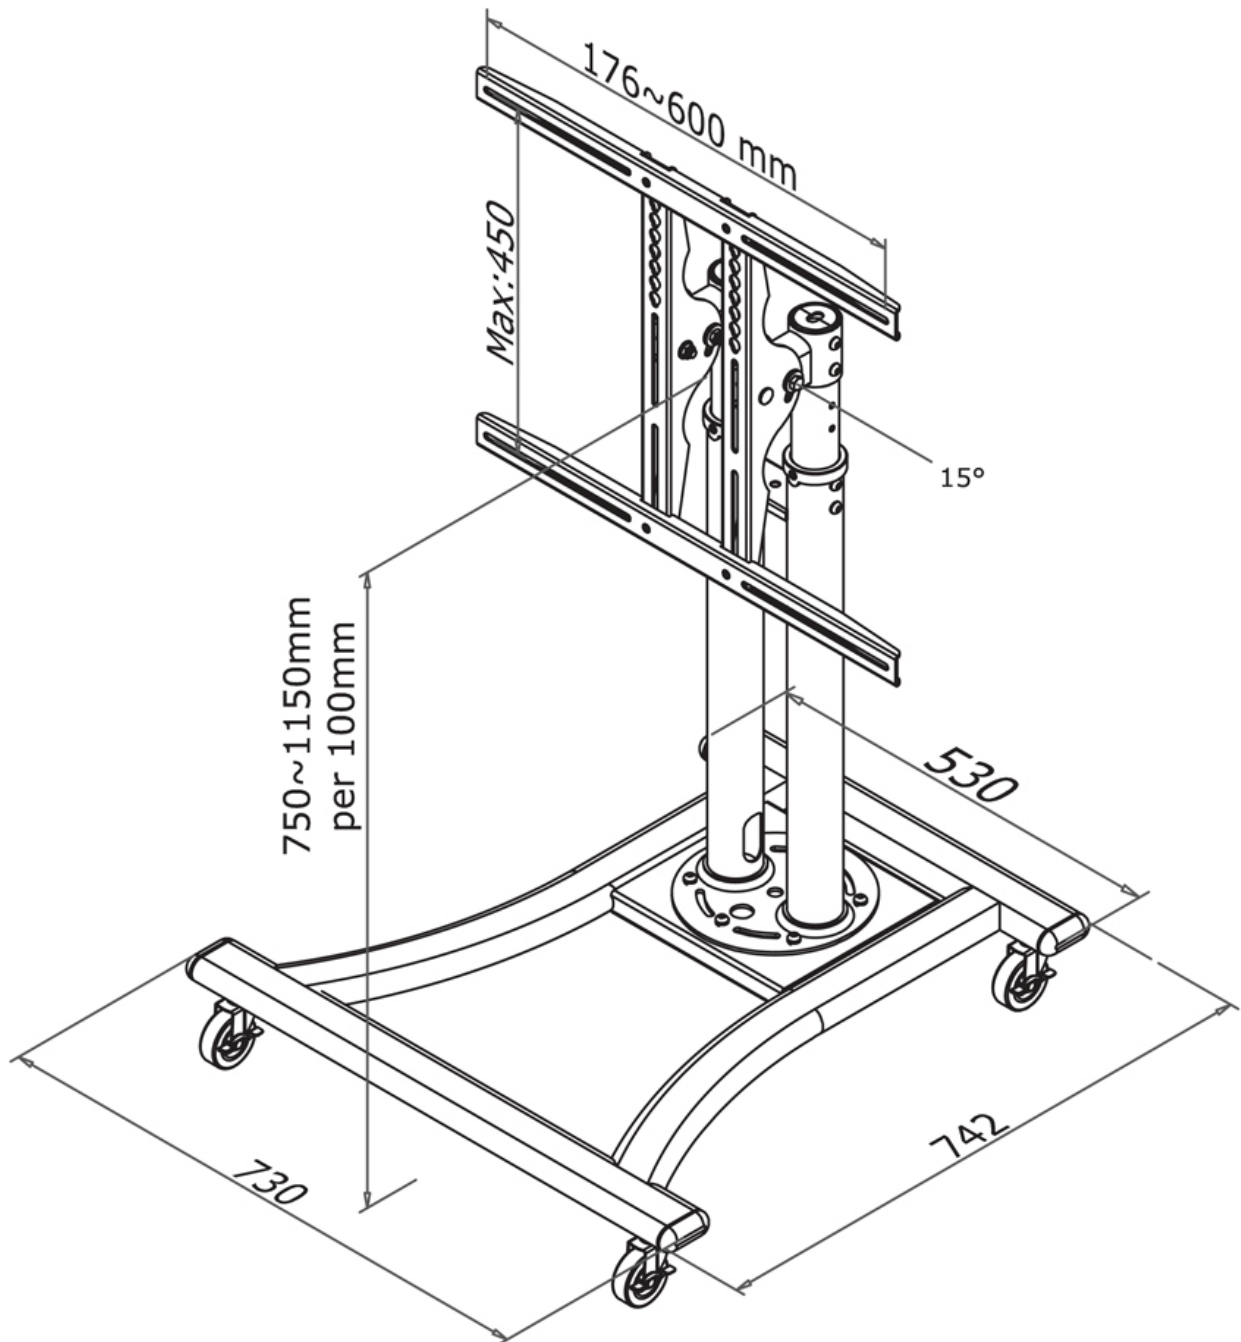

THE BEST SUPPORT
FOR YOUR AV & IT HARDWARE
T: +31(0)23-5478888 | E: info@newstar.eu | W: www.newstar.eu

PLASMA-M1200

NEWSTAR VERRIJDBAAR FLATSCREEN

NewStar Products Europe B.V.
Wateringweg 62/B
2031 EJ HAARLEM
THE NETHERLANDS

Phone : +31(0)23-5478888
Fax : +31(0)23-5478889
Email : info@newstar.nl
Website : www.newstar.eu

NewStar cannot be held liable for any inaccuracies and copyrights.
No part of this publication may be reproduced and/or published by print, photocopy, microfilm or in any other way, without prior written permission of NewStar Computer Products Europe BV.