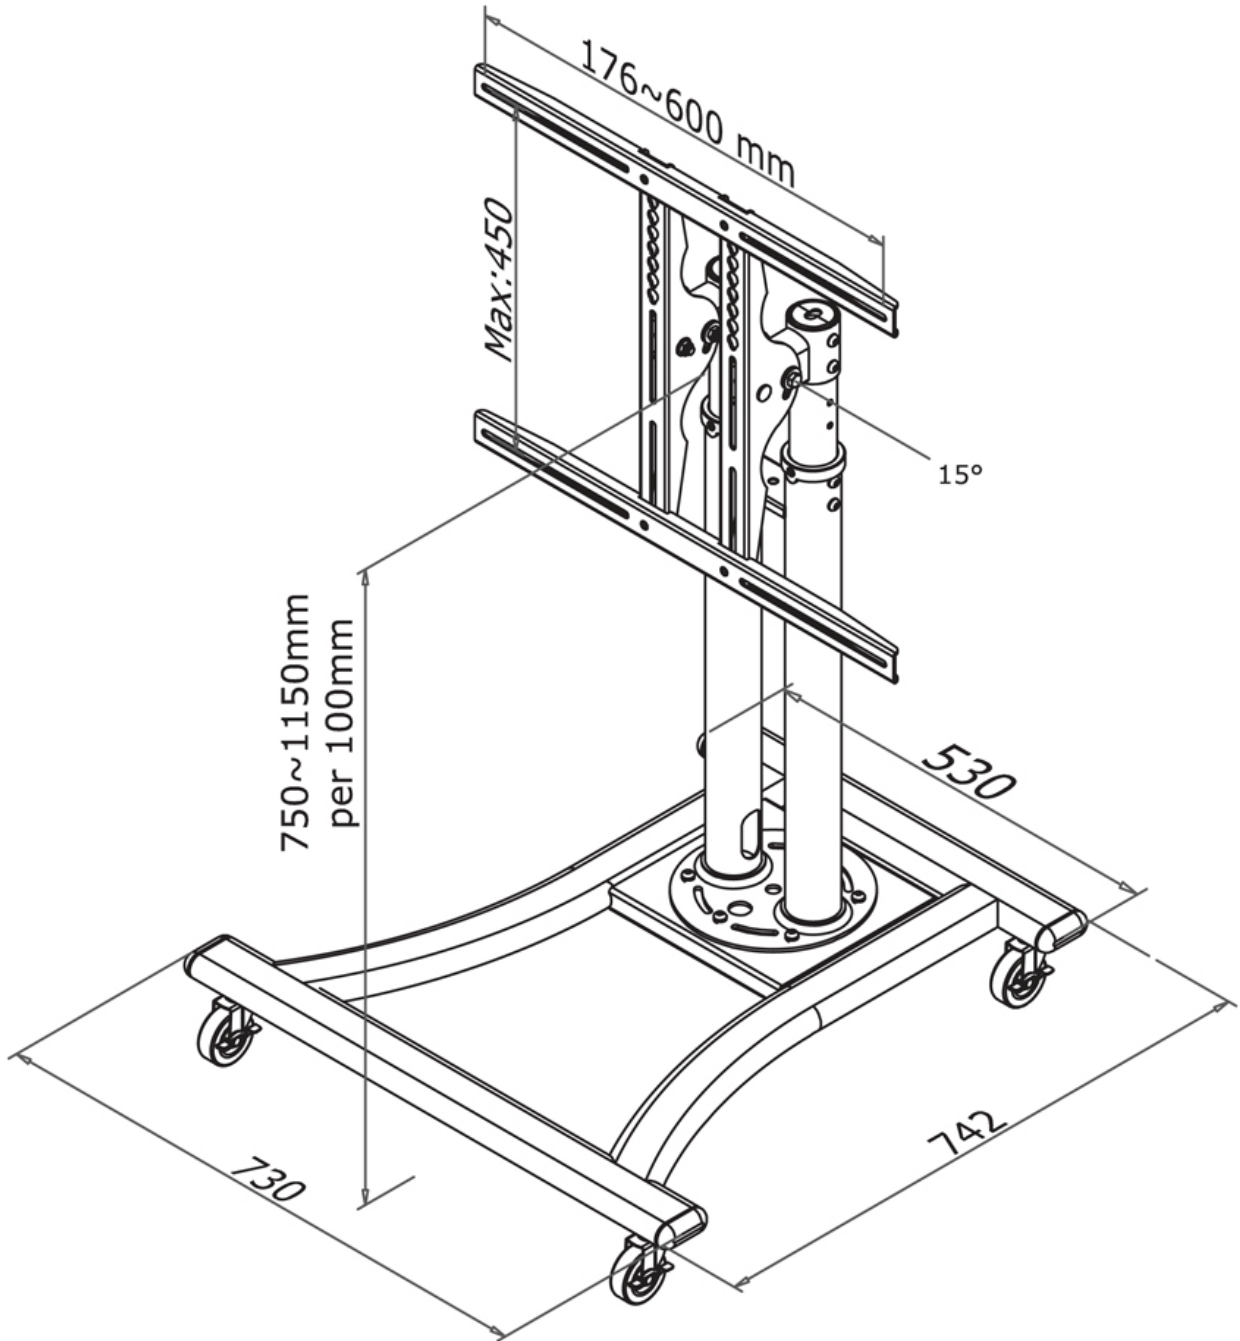

THE BEST SUPPORT
FOR YOUR AV & IT HARDWARE
T: +31(0)23-5478888 | E: info@newstar.eu | W: www.newstar.eu

PLASMA-M1200

SOPORTE DE SUELO MÓVIL NEWSTAR PARA

NewStar Products Europe B.V.
Wateringweg 62/B
2031 EJ HAARLEM
THE NETHERLANDS

Phone : +31(0)23-5478888
Fax : +31(0)23-5478889
Email : info@newstar.nl
Website : www.newstar.eu

NewStar cannot be held liable for any inaccuracies and copyrights.
No part of this publication may be reproduced and/or published by print, photocopy, microfilm or in any other way, without prior written permission of NewStar Computer Products Europe BV.